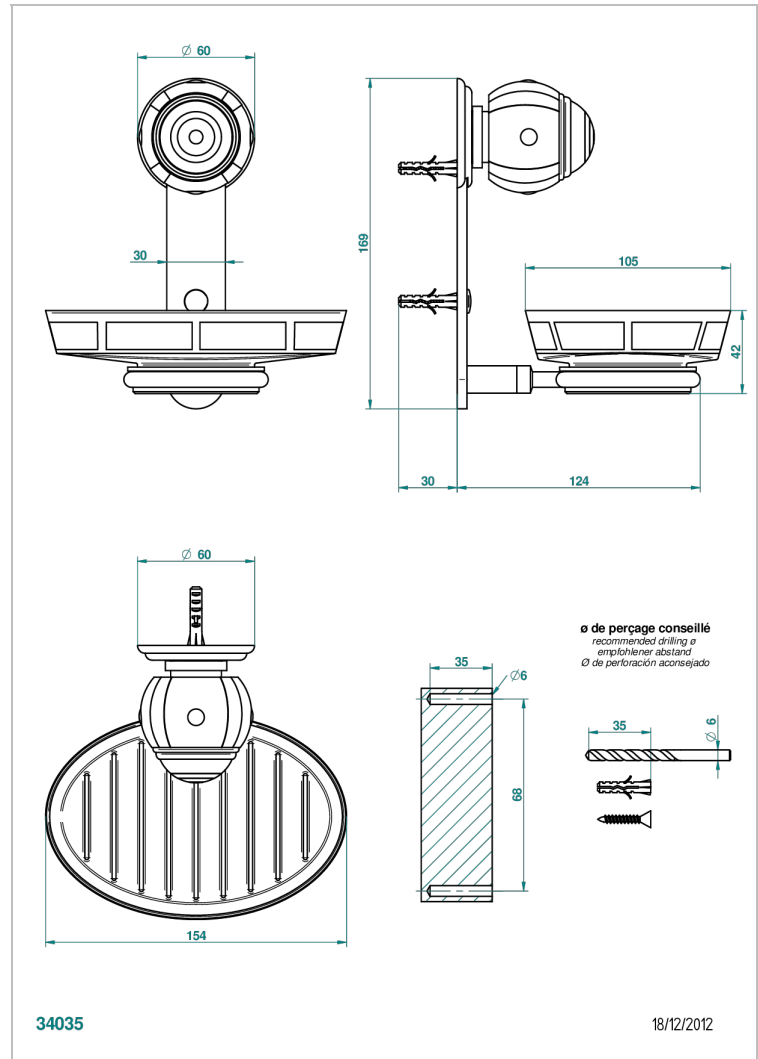

ITHAQUE DECOR PLATINE

A7B-500B

Porte-savon mural avec coupelle en porcelaine

THG[®]
PARIS

CARACTÉRISTIQUES

- Ithaque décor Platine
- Porte-savon mural avec coupelle en porcelaine

FINITIONS DISPONIBLES

Bronze clair - D01
Chromé - A02
Chromé / doré - G02
Chromé mat - C02
Doré brillant - F01
Doré mat - F07

Nickel brillant - B01
Nickel mat - C01
Noir mat céramique - D30
Or pâle - F30
Or pâle mat - F31
Pvd blush - H62

Pvd blush mat - H60
Pvd couleur bronze brown - F33
Pvd couleur bronze brown - mat - F34
Pvd couleur doré - H52
Pvd couleur doré mat - H53
Pvd couleur laiton - H49