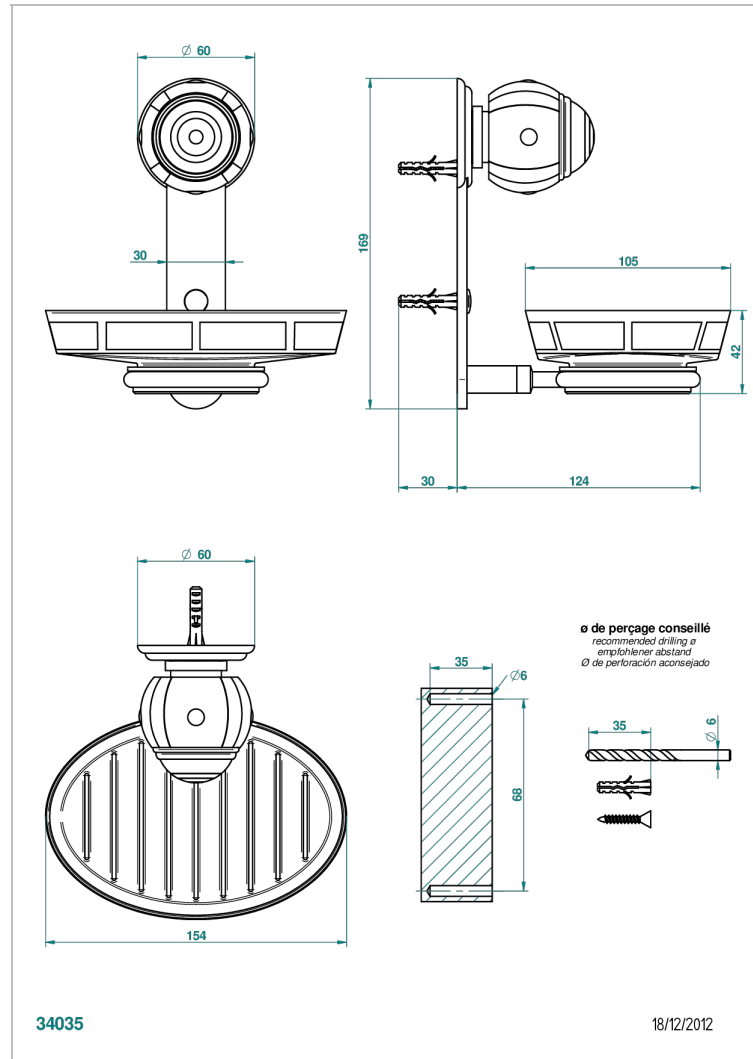

# ITHAQUE DECORACION EN PLATINO

A7B-500B

Jabonera mural con copa de porcelana

THG<sup>®</sup>  
PARIS

## CARACTERÍSTICAS

- Ithaque decoración en platino
- Jabonera mural con copa de porcelana