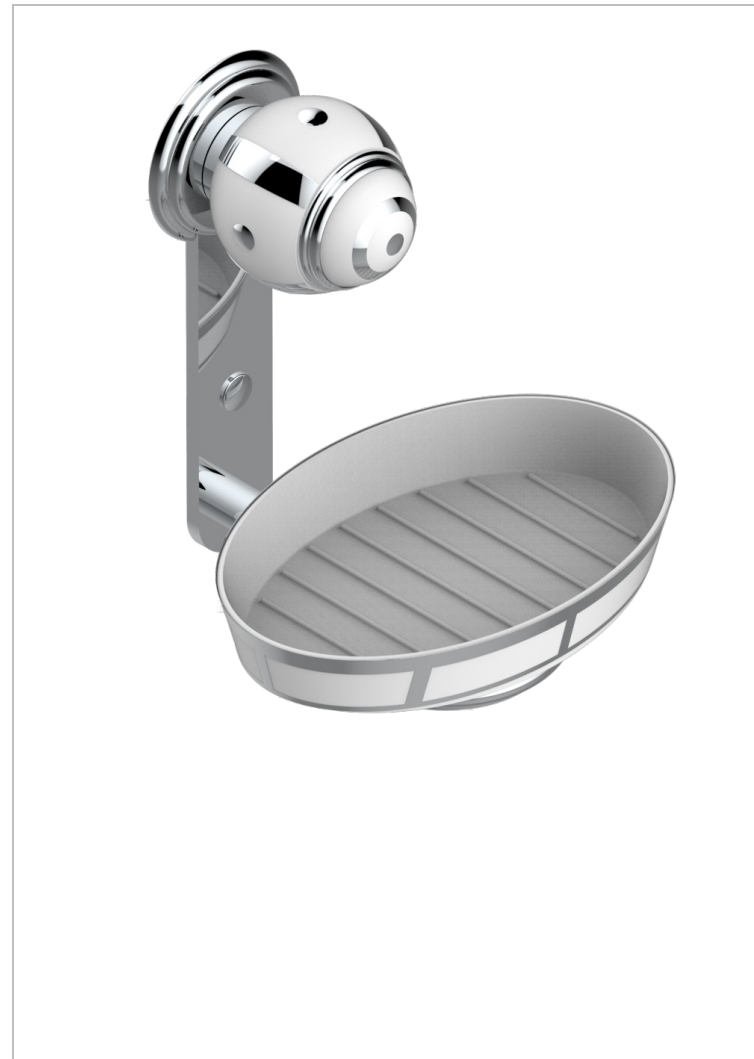

# ITHAQUE DECORACION EN PLATINO

A7B-500B

Jabonera mural con copa de porcelana

THG<sup>®</sup>  
PARIS

## CARACTERÍSTICAS

- Ithaque decoración en platino
- Jabonera mural con copa de porcelana

## ACABADOS DISPONIBLES

Bronce claro - D01  
Cerámica negra mate - D30  
Cobre viejo mate - H07  
Cromo - A02  
Cromo / dorado - G02  
Cromo mate - C02

Dorado - F01  
Dorado mate - F07  
Dorado pálido - F30  
Dorado pálido mate (sin barniz) - F31  
Níquel - B01  
Níquel mate - C01