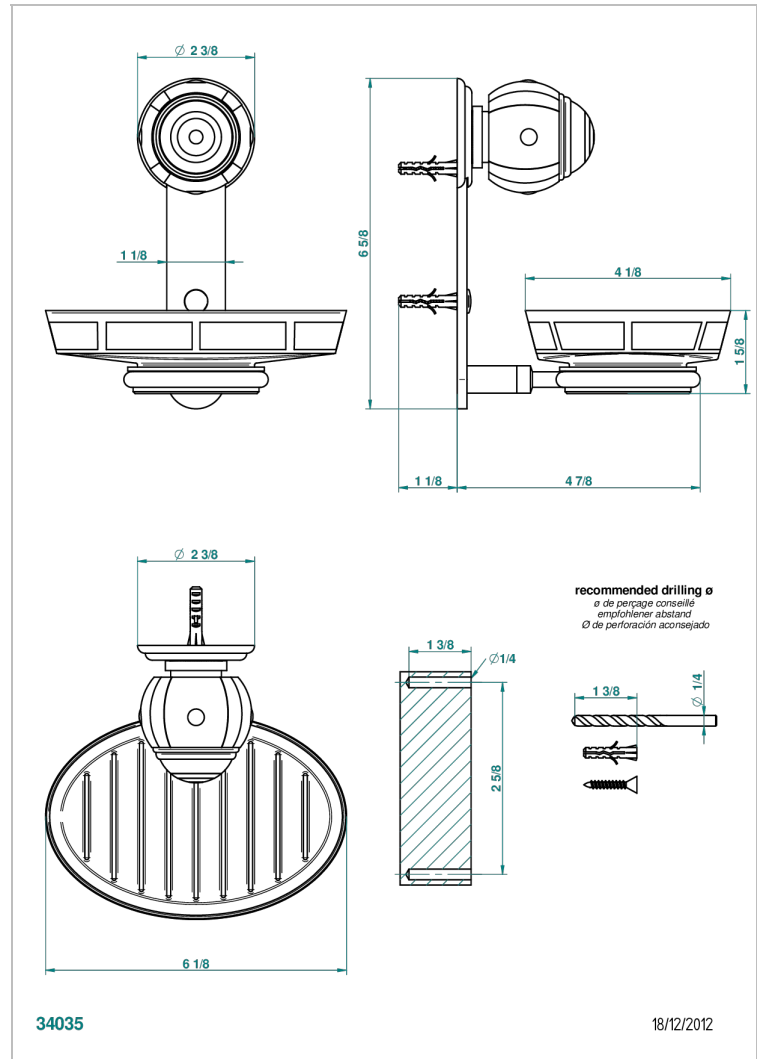

ITHAQUE DECOR PLATINE

A7B-500B

Porte-savon mural avec coupelle en porcelaine

THG[®]
PARIS

CARACTÉRISTIQUES

- Ithaque décor Platine
- Porte-savon mural avec coupelle en porcelaine

FINITIONS DISPONIBLES

Bronze clair - D01
Chromé - A02
Chromé / doré - G02
Chromé mat - C02
Doré brillant - F01
Doré mat - F07

Nickel brillant - B01
Nickel mat - C01
Noir mat céramique - D30
Or pâle - F30
Or pâle mat - F31
Pvd blush - H62

Pvd blush mat - H60
Pvd couleur bronze brown - F33
Pvd couleur bronze brown - mat - F34
Pvd couleur doré - H52
Pvd couleur doré mat - H53
Pvd couleur laiton - H49