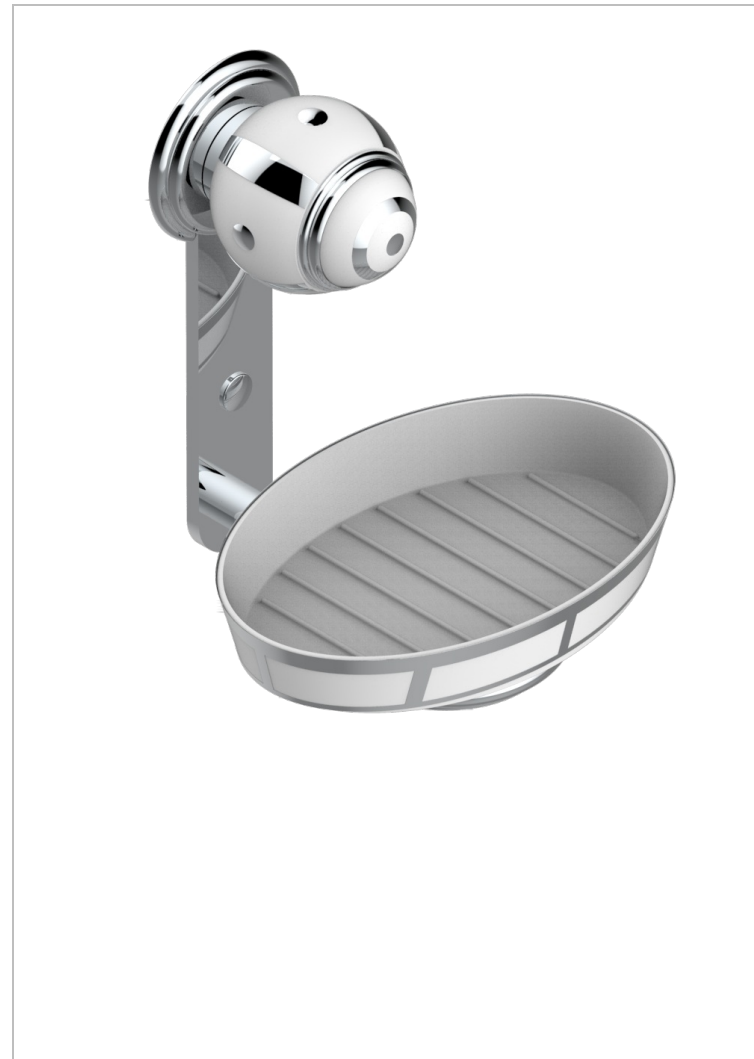

ITHAQUE DECORACION EN PLATINO

A7B-500B

Jabonera mural con copa de porcelana

THG[®]
PARIS

CARACTERÍSTICAS

- Ithaque decoración en platino
- Jabonera mural con copa de porcelana

ACABADOS DISPONIBLES

Bronce claro - D01
Cerámica negra mate - D30
Cobre viejo mate - H07
Cromo - A02
Cromo / dorado - G02
Cromo mate - C02

Dorado - F01
Dorado mate - F07
Dorado pálido - F30
Dorado pálido mate (sin barniz) - F31
Níquel - B01
Níquel mate - C01

Níquel viejo - H28
Pvd blush - H62
Pvd blush mate - H60
Pvd color latón - H49
Pvd color latón mate - H50
Pvd color níquel - H55