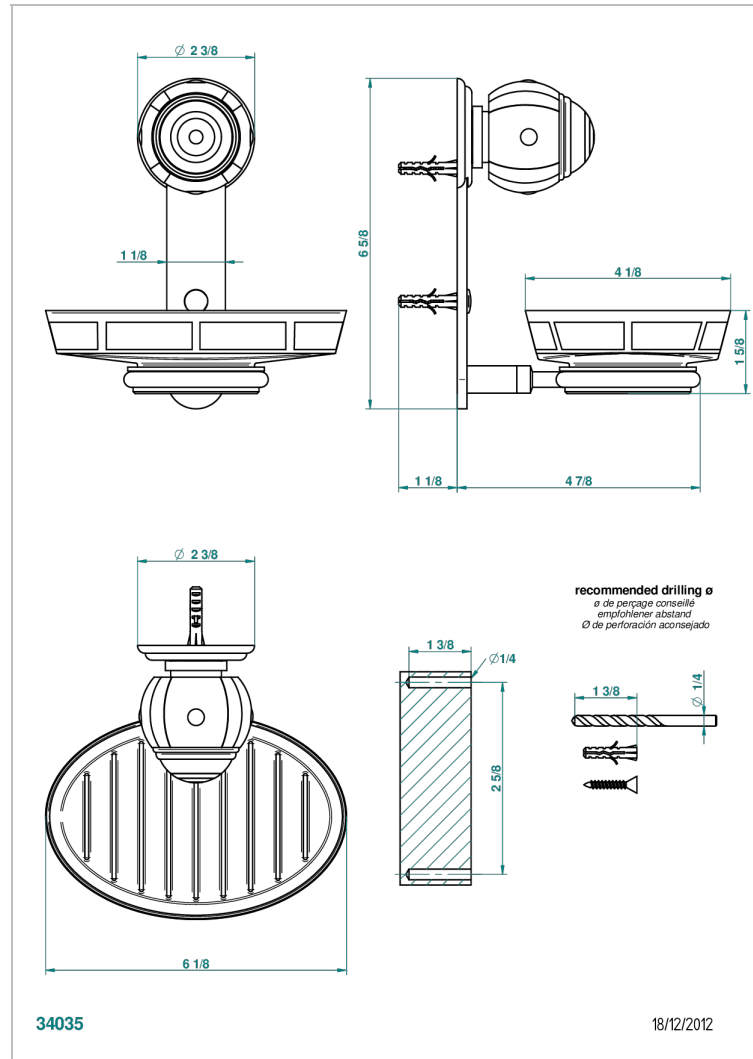

ITHAQUE DECORACION EN PLATINO

A7B-500B

Jabonera mural con copa de porcelana

THG[®]
PARIS

CARACTERÍSTICAS

- Ithaque decoración en platino
- Jabonera mural con copa de porcelana

ACABADOS DISPONIBLES

Bronce claro - D01
Cerámica negra mate - D30
Cobre viejo mate - H07
Cromo - A02
Cromo / dorado - G02
Cromo mate - C02