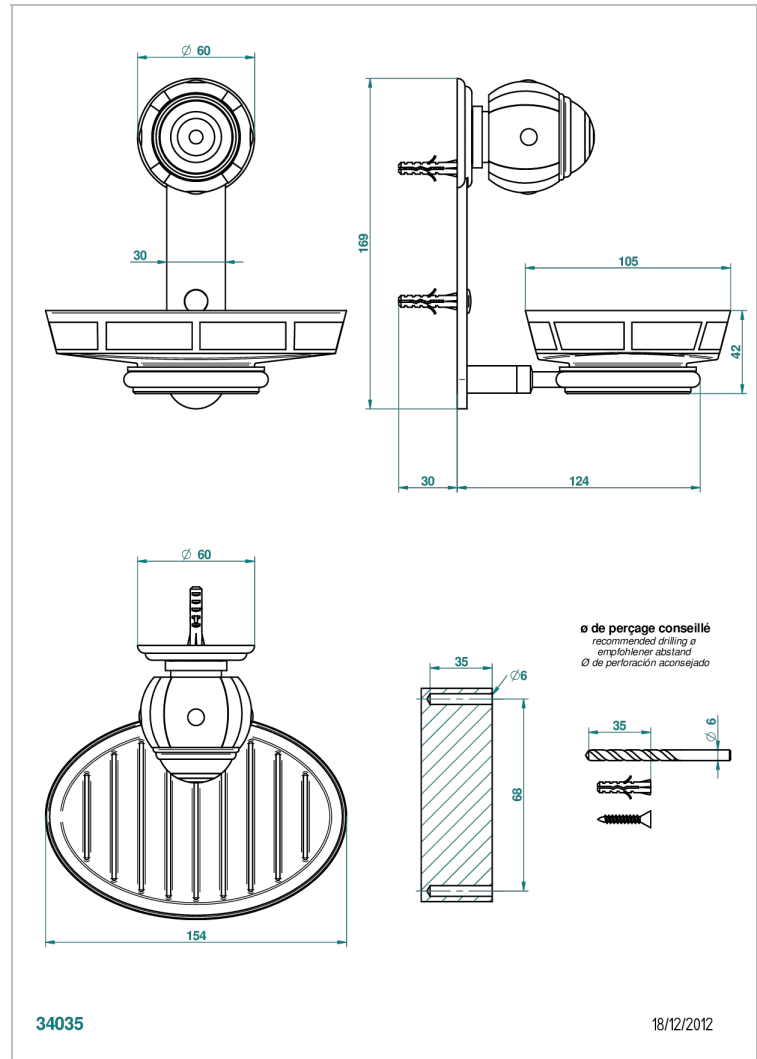

ITHAQUE DECOR PLATINE

A7B-500B

Porte-savon mural avec coupelle en porcelaine

THG[®]
PARIS

CARACTÉRISTIQUES

- Ithaque décor Platine
- Porte-savon mural avec coupelle en porcelaine

FINITIONS DISPONIBLES

Bronze clair - D01
Chromé - A02
Chromé / doré - G02
Chromé mat - C02
Doré brillant - F01
Doré mat - F07

Nickel brillant - B01
Nickel mat - C01
Noir mat céramique - D30
Or pâle - F30
Or pâle mat - F31
Pvd blush - H62

Pvd blush mat - H60
Pvd couleur bronze brown - F33
Pvd couleur bronze brown - mat - F34
Pvd couleur doré - H52
Pvd couleur doré mat - H53
Pvd couleur laiton - H49