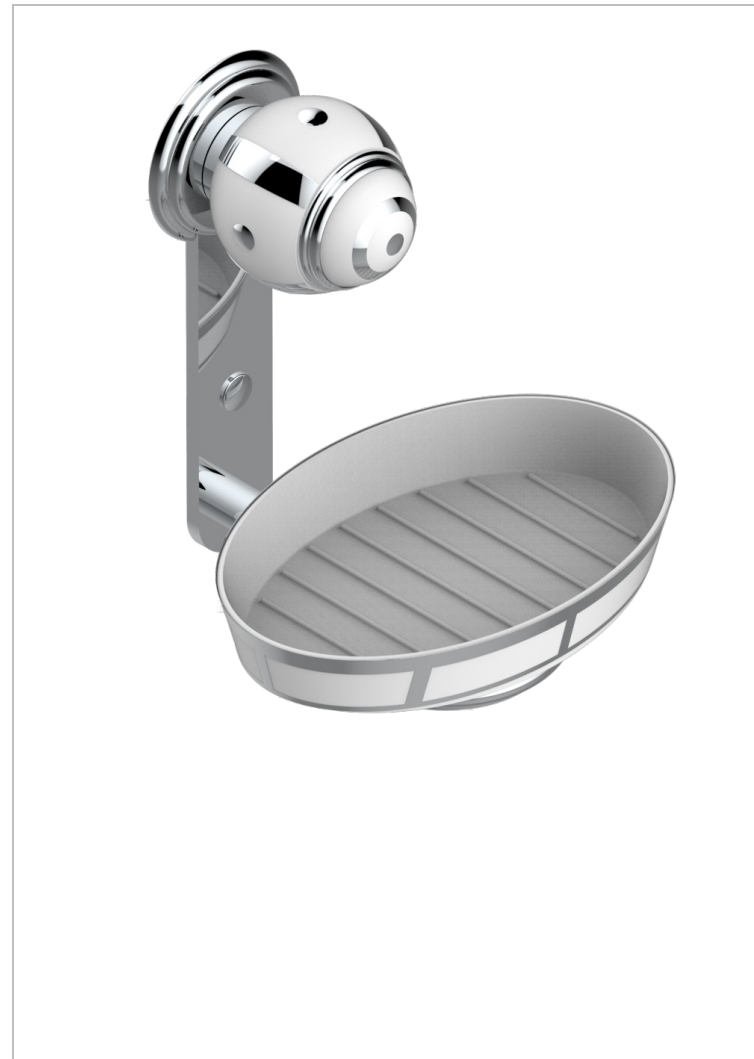

ITHAQUE DECOR PLATINE

A7B-500B

Porte-savon mural avec coupelle en porcelaine

THG[®]
PARIS

CARACTÉRISTIQUES

- Ithaque décor Platine
- Porte-savon mural avec coupelle en porcelaine

FINITIONS DISPONIBLES

Bronze clair - D01
Chromé - A02
Chromé / doré - G02
Chromé mat - C02
Doré brillant - F01
Doré mat - F07

Nickel brillant - B01
Nickel mat - C01
Noir mat céramique - D30
Or pâle - F30
Or pâle mat - F31
Pvd blush - H62

Pvd blush mat - H60
Pvd couleur bronze brown - F33
Pvd couleur bronze brown - mat - F34
Pvd couleur doré - H52
Pvd couleur doré mat - H53
Pvd couleur laiton - H49