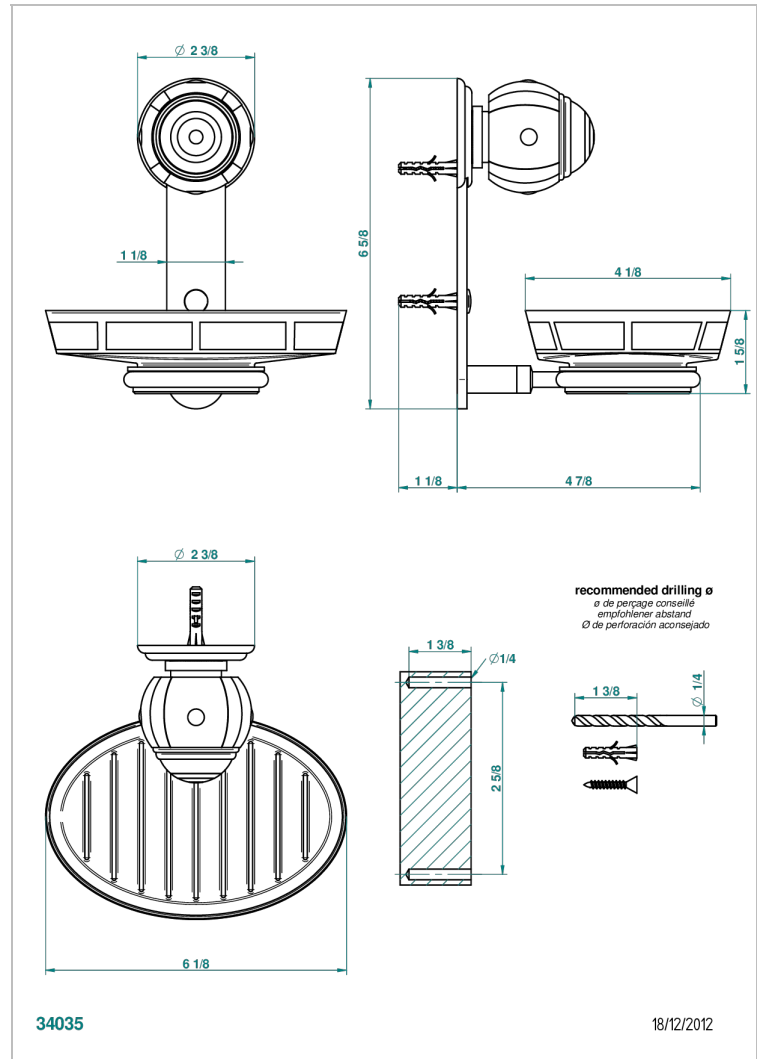

# ITHAQUE DECOR PLATINE

A7B-500B

Porte-savon mural avec coupelle en porcelaine

THG<sup>®</sup>  
PARIS

## CARACTÉRISTIQUES

- Ithaque décor Platine
- Porte-savon mural avec coupelle en porcelaine