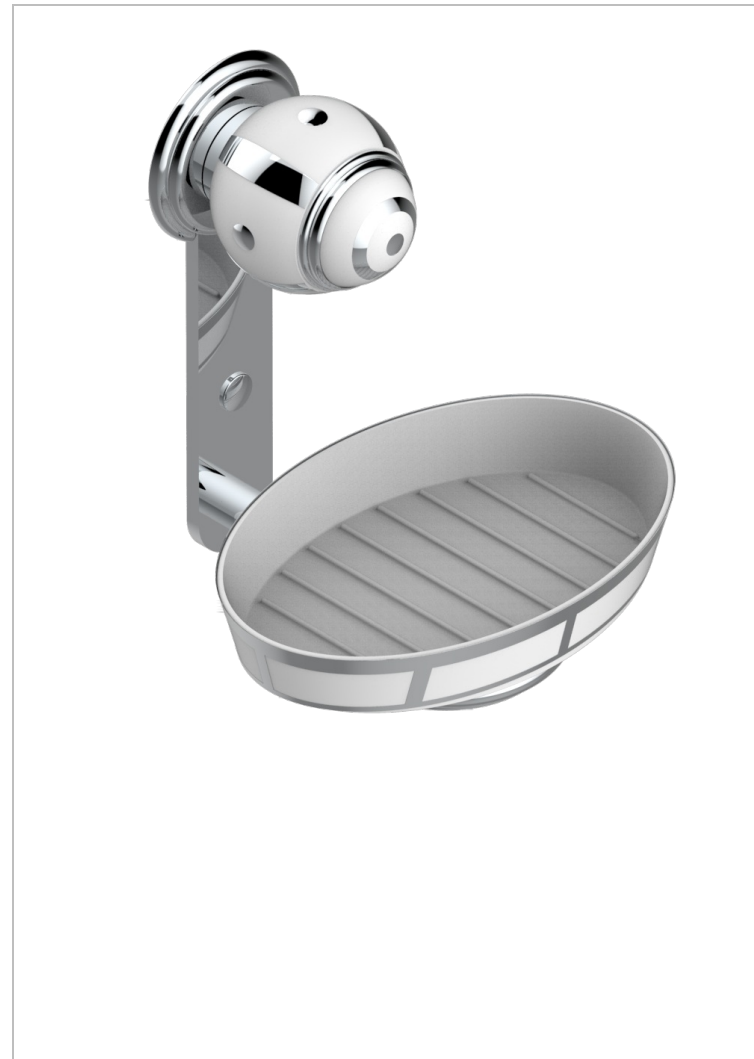

# ITHAQUE DECOR PLATINE

A7B-500B

Porte-savon mural avec coupelle en porcelaine

THG<sup>®</sup>  
PARIS

## CARACTÉRISTIQUES

- Ithaque décor Platine
- Porte-savon mural avec coupelle en porcelaine

## FINITIONS DISPONIBLES

Bronze clair - D01  
Chromé - A02  
Chromé / doré - G02  
Chromé mat - C02  
Doré brillant - F01  
Doré mat - F07

Nickel brillant - B01  
Nickel mat - C01  
Noir mat céramique - D30  
Or pâle - F30  
Or pâle mat - F31  
Pvd blush - H62