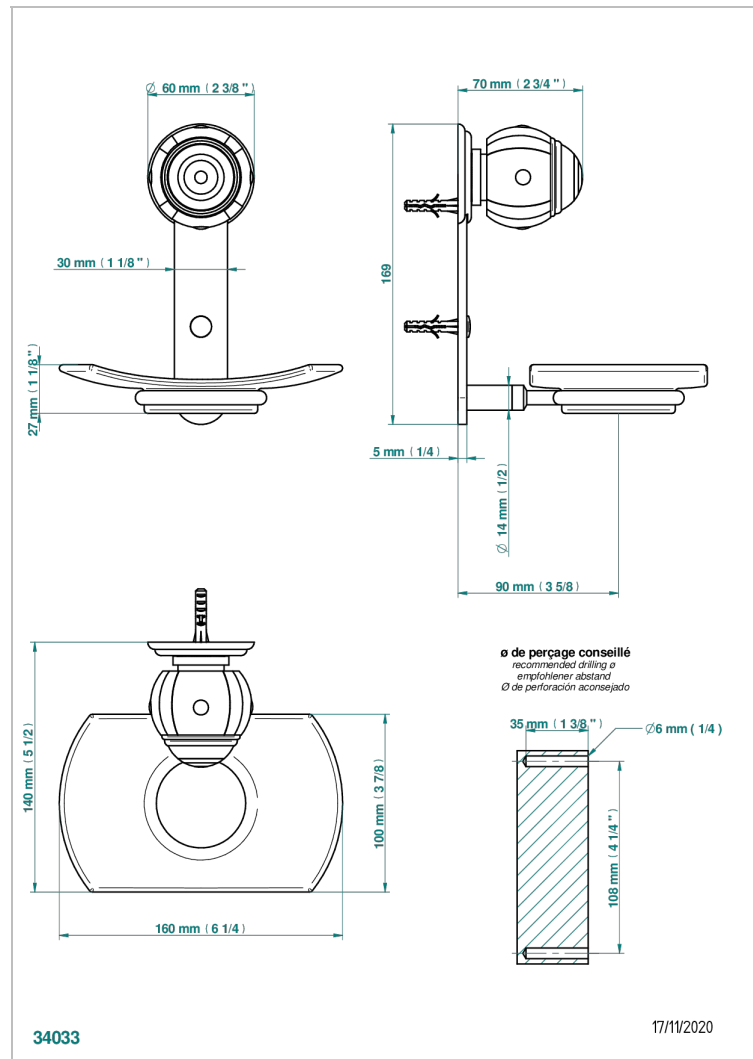

ITHAQUE DECORACION EN ORO

A7A-500

Jabonera mural

THG[®]
PARIS

CARACTERÍSTICAS

- Ithaque decoración en oro
- Jabonera mural

ACABADOS DISPONIBLES

Bronce claro - D01
Cerámica negra mate - D30
Cobre viejo mate - H07
Cromo - A02
Cromo / dorado - G02
Cromo mate - C02