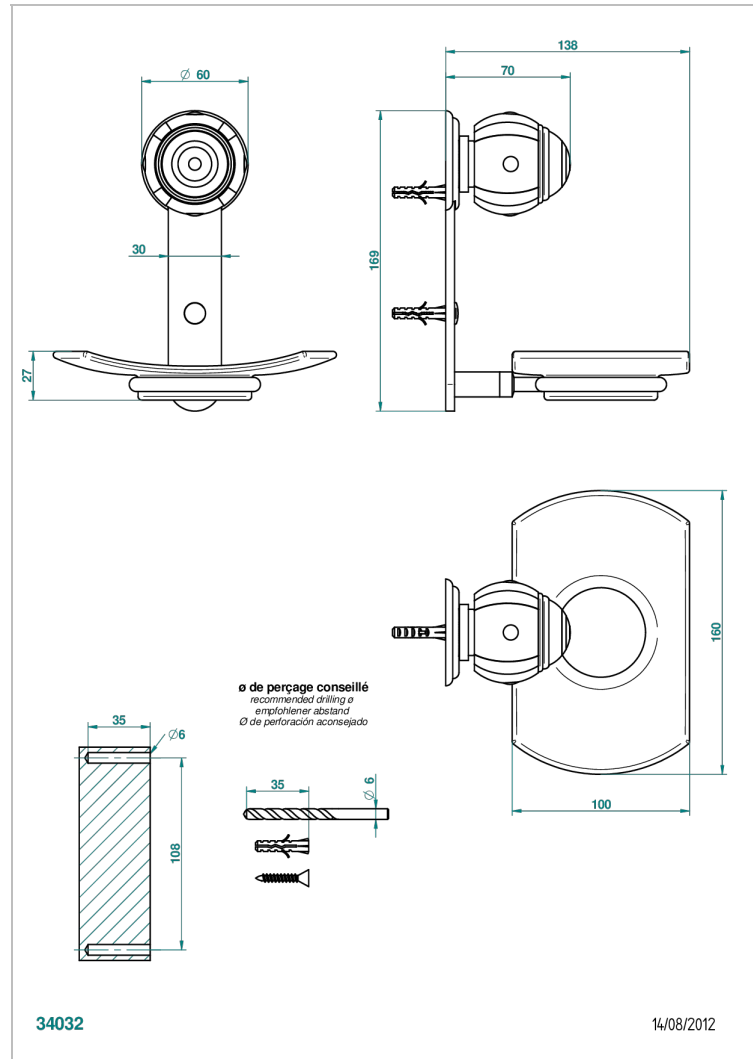

ITHAQUE DECOR PLATINE

A7B-500

Porte-savon mural avec coupelle en verre

THG[®]
PARIS

CARACTÉRISTIQUES

- Accessoire en laiton
- Coupelle en verre

FINITIONS DISPONIBLES

Bronze clair - D01
Chromé - A02
Chromé / doré - G02
Chromé mat - C02
Doré brillant - F01
Doré mat - F07

Nickel brillant - B01
Nickel mat - C01
Noir mat céramique - D30
Or pâle - F30
Or pâle mat - F31
Pvd blush - H62

Pvd blush mat - H60
Pvd couleur bronze brown - F33
Pvd couleur bronze brown - mat - F34
Pvd couleur doré - H52
Pvd couleur doré mat - H53
Pvd couleur laiton - H49