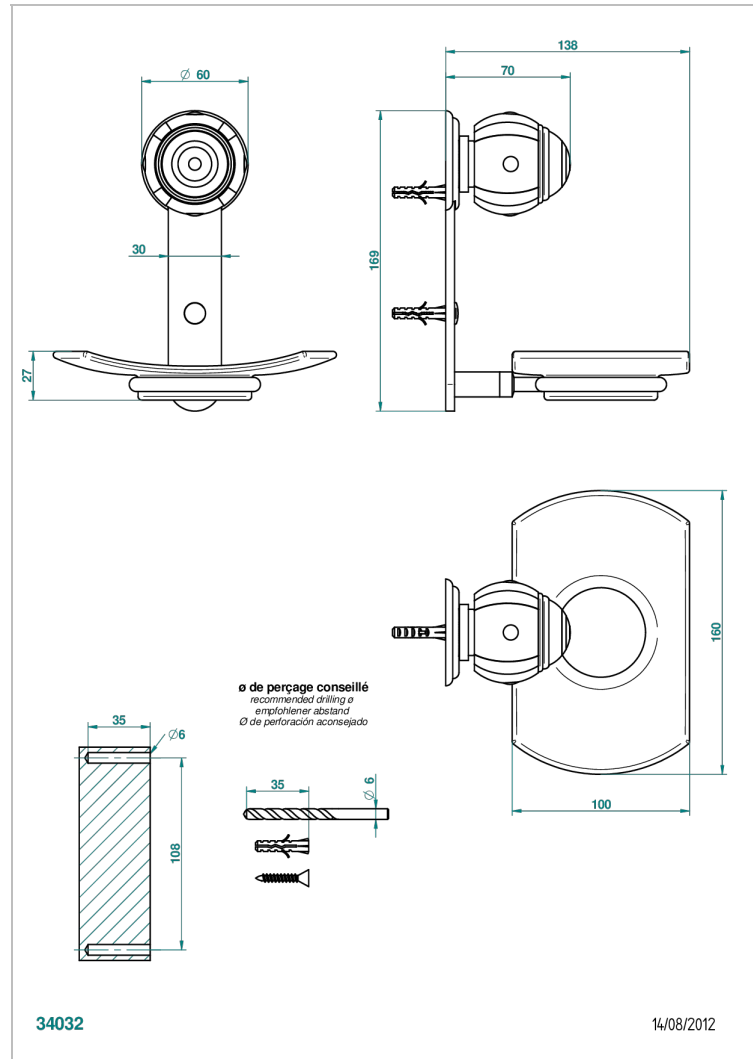

ITHAQUE DECORACION EN PLATINO

A7B-500

Jabonera mural

THG[®]
PARIS

34032

14/08/2012

CARACTERÍSTICAS

- Ithaque decoración en platino
- Jabonera mural