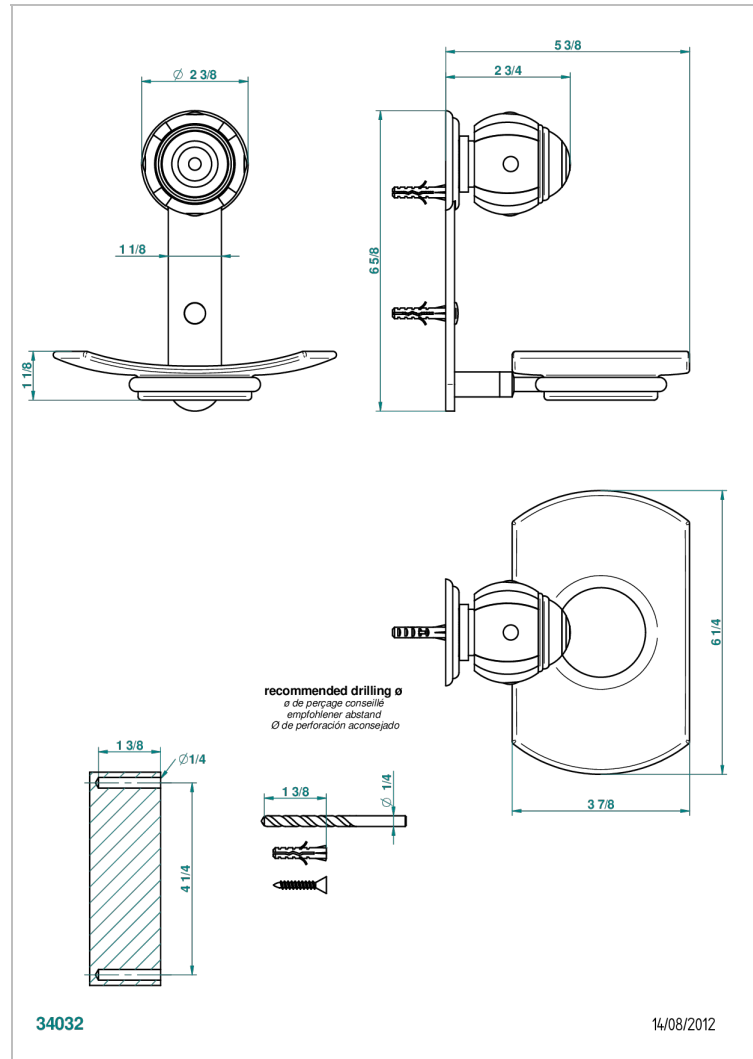

ITHAQUE DECORACION EN PLATINO

A7B-500

Jabonera mural

THG[®]
PARIS

CARACTERÍSTICAS

- Ithaque decoración en platino
- Jabonera mural

ACABADOS DISPONIBLES

Bronce claro - D01
Cerámica negra mate - D30
Cobre viejo mate - H07
Cromo - A02
Cromo / dorado - G02
Cromo mate - C02