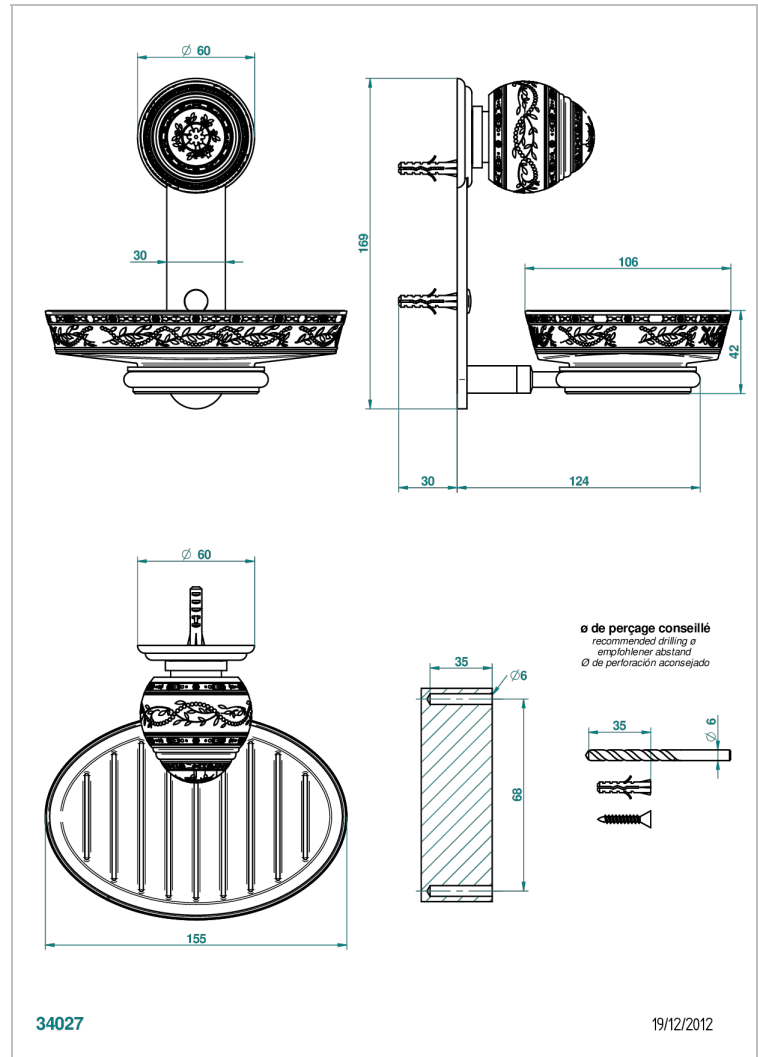

# MARQUISE BLANC DÉCOR PLATINE

A7G-500B

Porte-savon mural avec coupelle en porcelaine

THG<sup>®</sup>  
PARIS

## CARACTÉRISTIQUES

- Marquise blanc décor Platine
- Porte-savon mural avec coupelle en porcelaine

## FINITIONS DISPONIBLES

Bronze clair - D01  
Chromé - A02  
Chromé / doré - G02  
Chromé mat - C02  
Doré brillant - F01  
Doré mat - F07

Nickel brillant - B01  
Nickel mat - C01  
Noir mat céramique - D30  
Or pâle - F30  
Or pâle mat - F31  
Pvd blush - H62