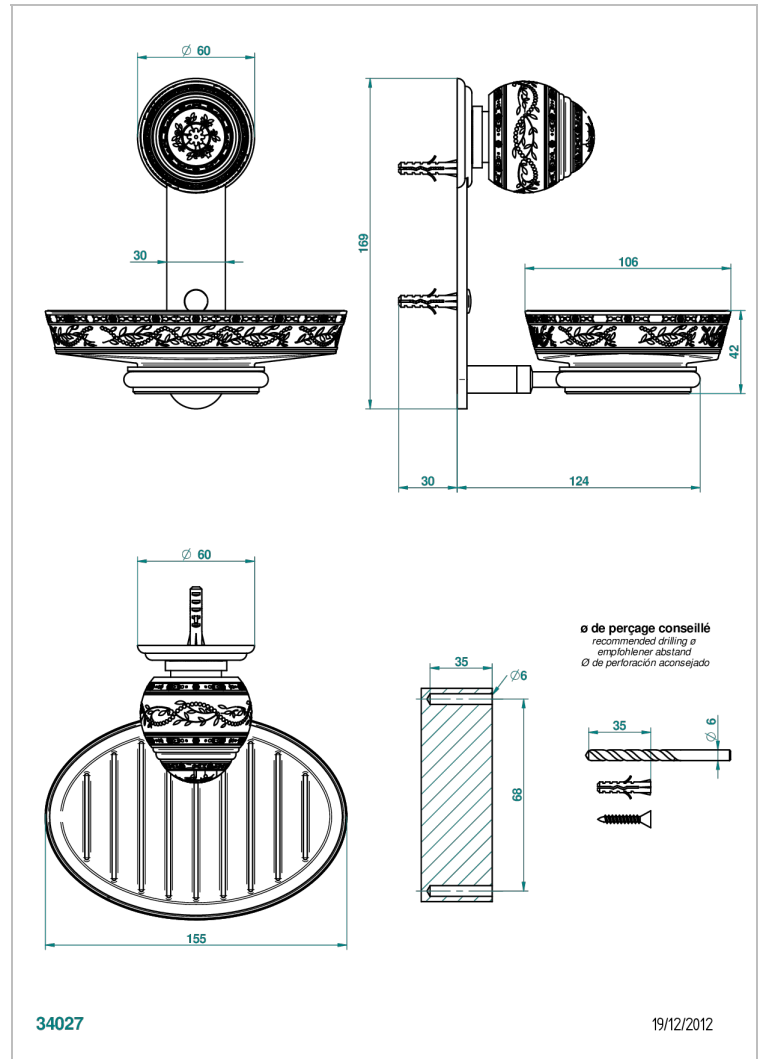

# MARQUISE DECORACION EN PLATINO

A7G-500B

Jabonera mural con copa de porcelana

THG<sup>®</sup>  
PARIS

## CARACTERÍSTICAS

- Marquise decoración en platino
- Jabonera mural con copa de porcelana

Níquel viejo - H28  
Pvd blush - H62  
Pvd blush mate - H60  
Pvd color latón - H49  
Pvd color latón mate - H50  
Pvd color níquel - H55

Pvd color níquel mate - H56  
Pvd color oro - H52  
Pvd color oro mate - H53  
Pvd grafito - H64  
Pvd grafito mate - H65  
Pvd marrón bronce - F33

Pvd marrón bronce mate - F34  
Pvd umber - H66  
Pvd umber mate - H67