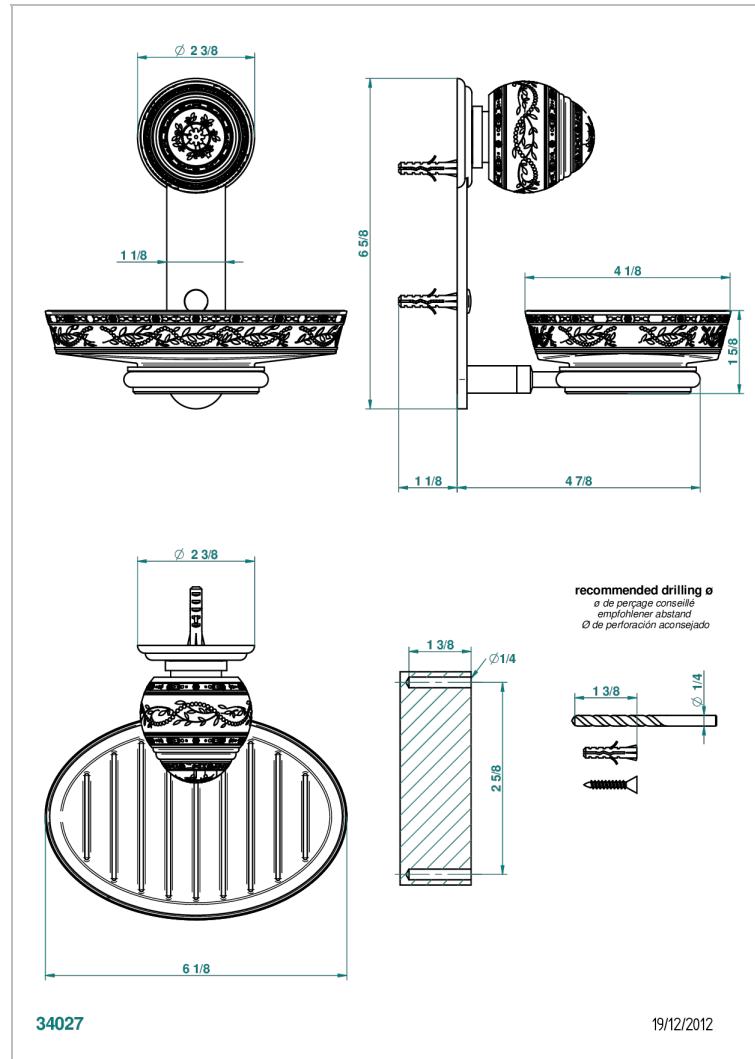

MARQUISE BLANC DECOR PLATINE

A7G-500B

Porte-savon mural avec coupelle en porcelaine

THG[®]
PARIS

CARACTÉRISTIQUES

- Marquise blanc décor Platine
- Porte-savon mural avec coupelle en porcelaine

FINITIONS DISPONIBLES

Bronze clair - D01
Chromé - A02
Chromé / doré - G02
Chromé mat - C02
Doré brillant - F01
Doré mat - F07

Nickel brillant - B01
Nickel mat - C01
Noir mat céramique - D30
Or pâle - F30
Or pâle mat - F31
Pvd blush - H62