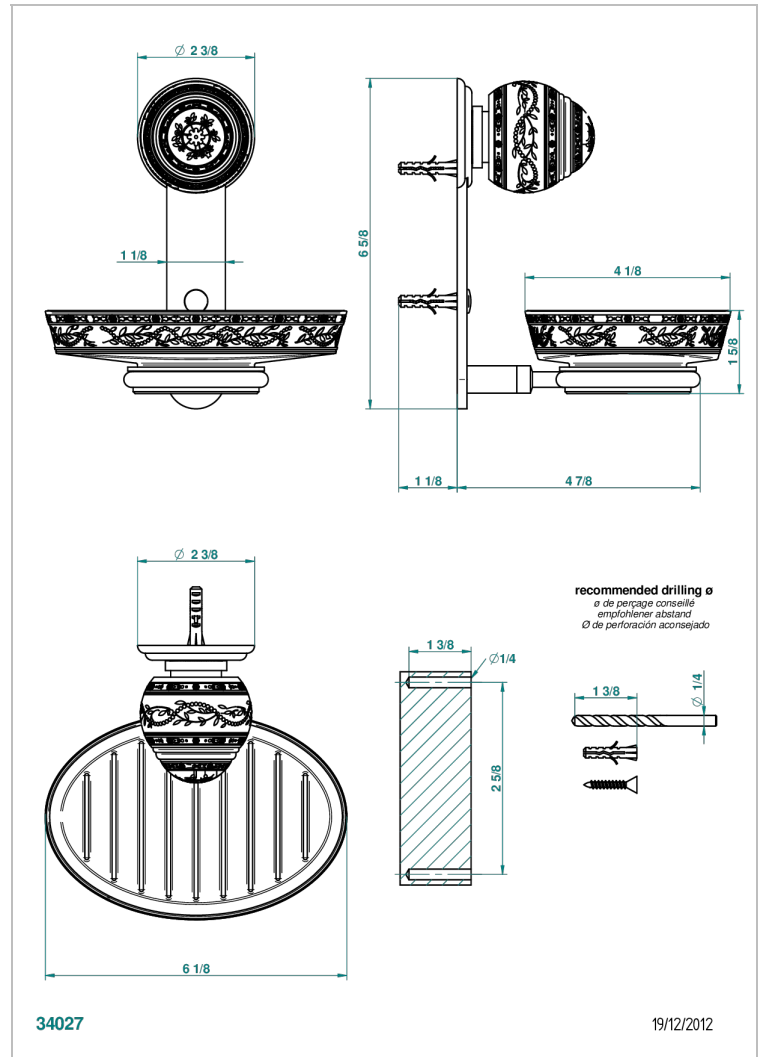

# MARQUISE DECORACION EN PLATINO

A7G-500B

Jabonera mural con copa de porcelana

THG<sup>®</sup>  
PARIS

## CARACTERÍSTICAS

- Marquise decoración en platino
- Jabonera mural con copa de porcelana

Pvd marrón bronce mate - F34  
Pvd umber - H66  
Pvd umber mate - H67