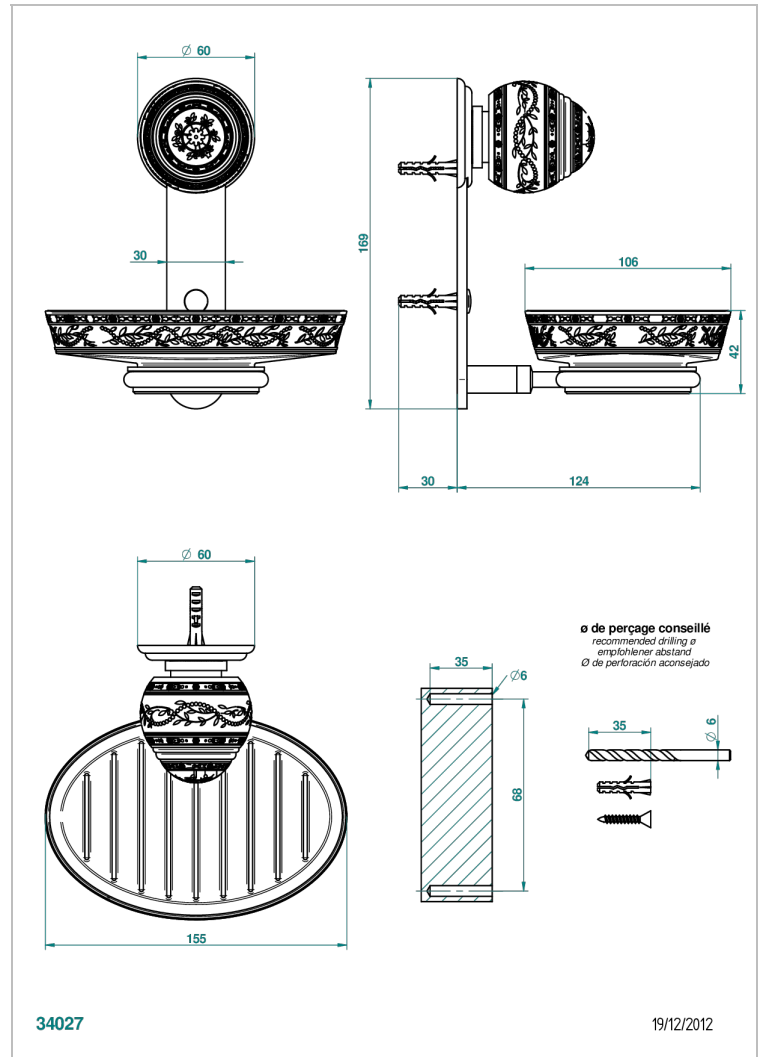

# MARQUISE, DEKOR PLATIN

A7G-500B

Wandseifenschale aus Porzellan

THG<sup>®</sup>  
PARIS

## EIGENSCHAFTEN

- Marquise, Dekor Platin
- Wandseifenschale aus Porzellan

## VERFÜGBARE OBERFLÄCHEN

Altnickel - H28  
Blassgold - F30  
Blassgold matt unlackiert - F31  
Bronze hell - D01  
Chrom - A02  
Chrom / gold - G02

Chrom matt - C02  
Gold - F01  
Gold matt - F07  
Kupfer altrot matt lackiert - H07  
Mattschwarz keramik - D30  
Nickel matt - C01