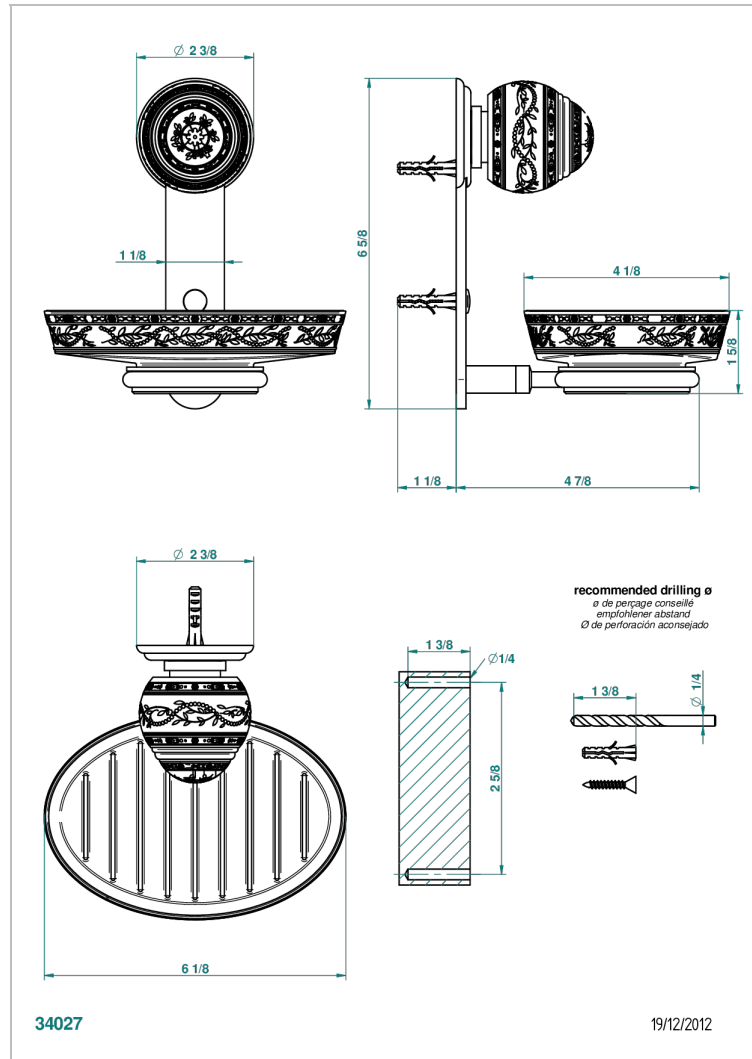

# MARQUISE, DEKOR PLATIN

A7G-500B

Wandseifenschale aus Porzellan

THG<sup>®</sup>  
PARIS

## EIGENSCHAFTEN

- Marquise, Dekor Platin
- Wandseifenschale aus Porzellan

## VERFÜGBARE OBERFLÄCHEN

Altnickel - H28  
Blassgold - F30  
Blassgold matt unlackiert - F31  
Bronze hell - D01  
Chrom - A02  
Chrom / gold - G02

Chrom matt - C02  
Gold - F01  
Gold matt - F07  
Kupfer alrotrot matt lackiert - H07  
Mattschwarz keramik - D30  
Nickel matt - C01