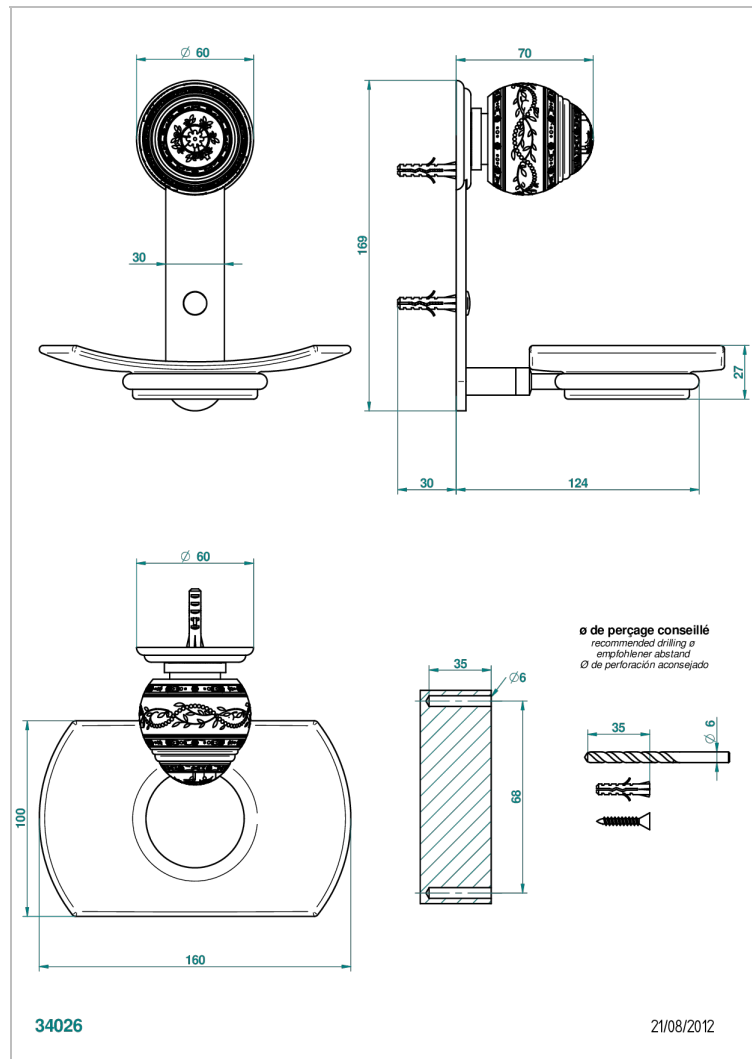

MARQUISE BLANC DECOR PLATINE

A7G-500

Porte-savon mural avec coupelle en verre

THG[®]
PARIS

CARACTÉRISTIQUES

- Accessoire en laiton
- Coupelle en verre

FINITIONS DISPONIBLES

Bronze clair - D01
Chromé - A02
Chromé / doré - G02
Chromé mat - C02
Doré brillant - F01
Doré mat - F07

Nickel brillant - B01
Nickel mat - C01
Noir mat céramique - D30
Or pâle - F30
Or pâle mat - F31
Pvd blush - H62

Pvd blush mat - H60
Pvd couleur bronze brown - F33
Pvd couleur bronze brown - mat - F34
Pvd couleur doré - H52
Pvd couleur doré mat - H53
Pvd couleur laiton - H49