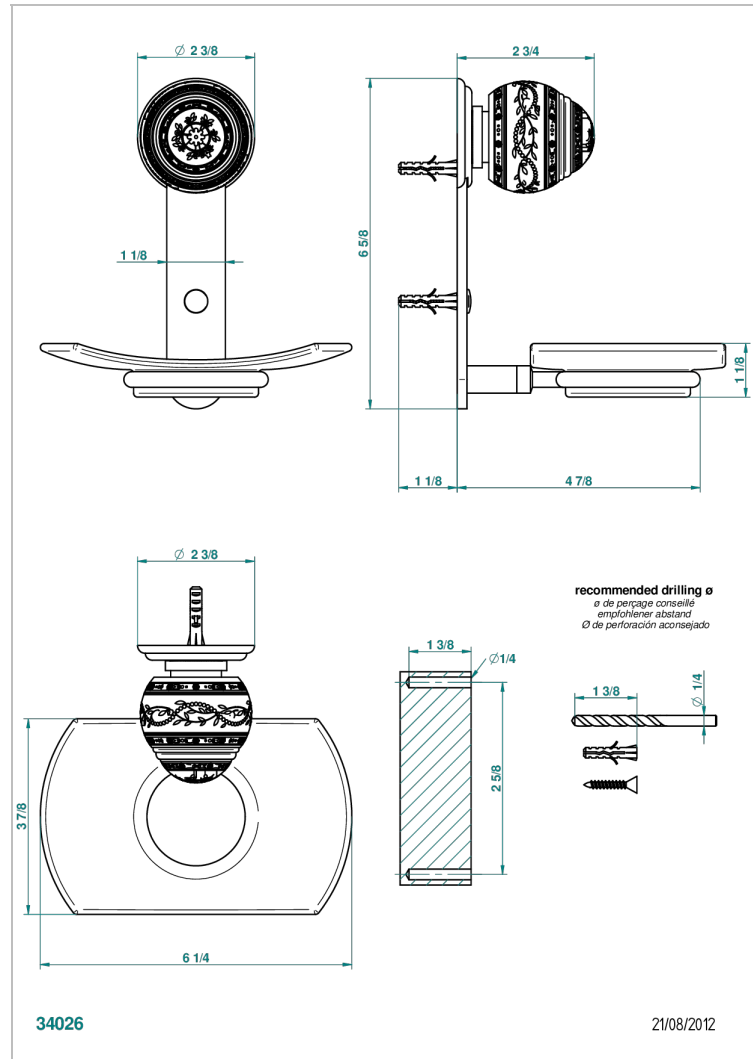

MARQUISE BLANC DECOR PLATINE

A7G-500

Porte-savon mural avec coupelle en verre

THG[®]
PARIS

CARACTÉRISTIQUES

- Accessoire en laiton
- Coupelle en verre

FINITIONS DISPONIBLES

Bronze clair - D01
Chromé - A02
Chromé / doré - G02
Chromé mat - C02
Doré brillant - F01
Doré mat - F07

Nickel brillant - B01
Nickel mat - C01
Noir mat céramique - D30
Or pâle - F30
Or pâle mat - F31
Pvd blush - H62

Pvd blush mat - H60
Pvd couleur bronze brown - F33
Pvd couleur bronze brown - mat - F34
Pvd couleur doré - H52
Pvd couleur doré mat - H53
Pvd couleur laiton - H49