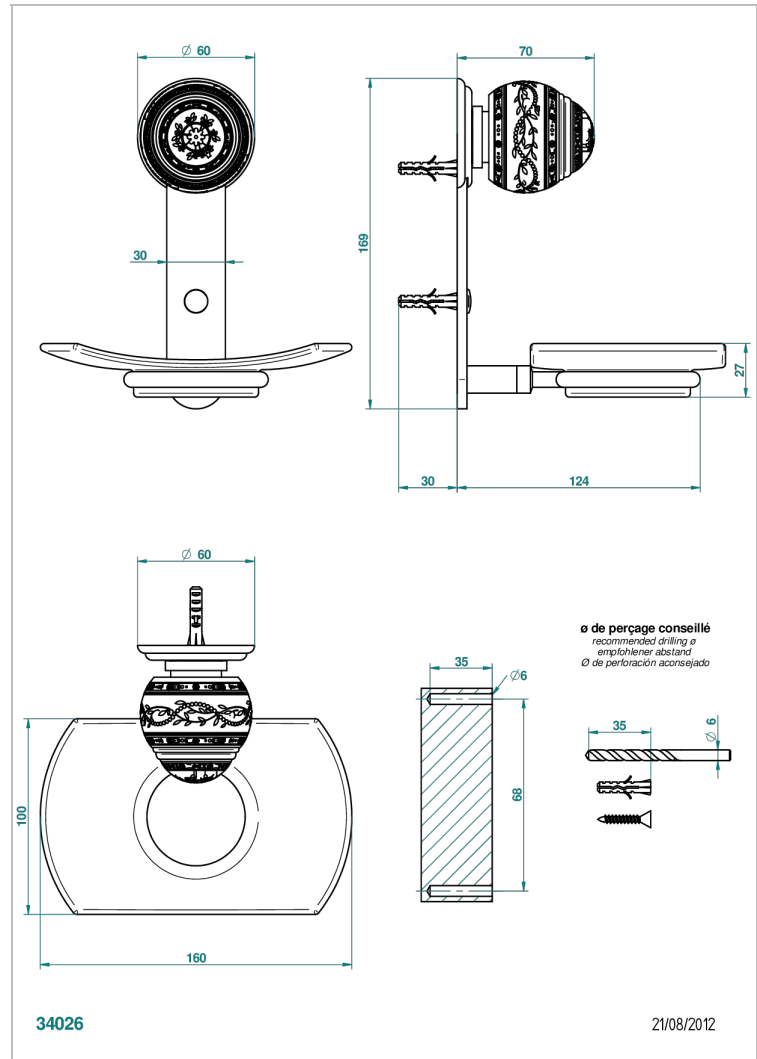

# MARQUISE, DEKOR PLATIN

A7G-500

Seifenschale aus Messing mit Glaseinsatz zur Wandmontage

THG<sup>®</sup>  
PARIS

## EIGENSCHAFTEN

- Marquise, Dekor Platin
- Seifenschale aus Messing mit Glaseinsatz zur Wandmontage

## VERFÜGBARE OBERFLÄCHEN

Altnickel - H28  
Blassgold - F30  
Blassgold matt unlackiert - F31  
Bronze hell - D01  
Chrom - A02  
Chrom / gold - G02

Chrom matt - C02  
Gold - F01  
Gold matt - F07  
Kupfer alrot matt lackiert - H07  
Mattschwarz keramik - D30  
Nickel matt - C01