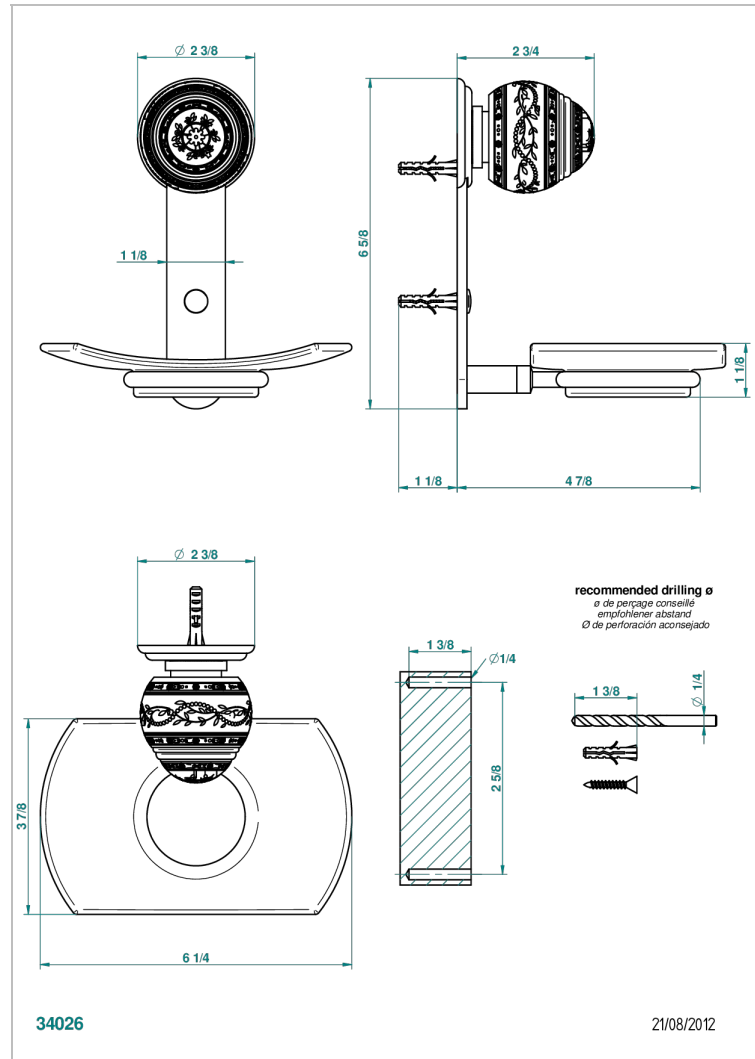

MARQUISE, DEKOR PLATIN

A7G-500

Seifenschale aus Messing mit Glaseinsatz zur Wandmontage

THG[®]
PARIS

EIGENSCHAFTEN

- Marquise, Dekor Platin
- Seifenschale aus Messing mit Glaseinsatz zur Wandmontage

VERFÜGBARE OBERFLÄCHEN