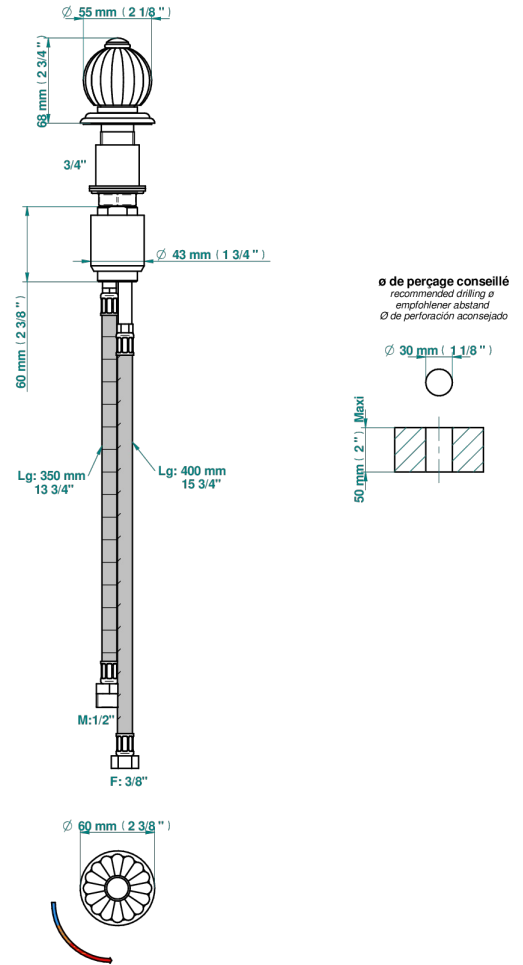

MANDARINE CRISTAL CLAIR SATINE

U1E-6532

Mitigeur à cartouche progressive avec croisillon de style

THG[®]
PARIS

CARACTÉRISTIQUES

- ACS : 22ACCLY009

CERTIFICATIONS

FINITIONS DISPONIBLES

Bronze clair - D01
Chromé - A02
Chromé / doré - G02
Chromé mat - C02
Doré brillant - F01
Doré mat - F07

Nickel brillant - B01
Nickel mat - C01
Noir mat céramique - D30
Or pâle - F30
Or pâle mat - F31
Pvd blush - H62