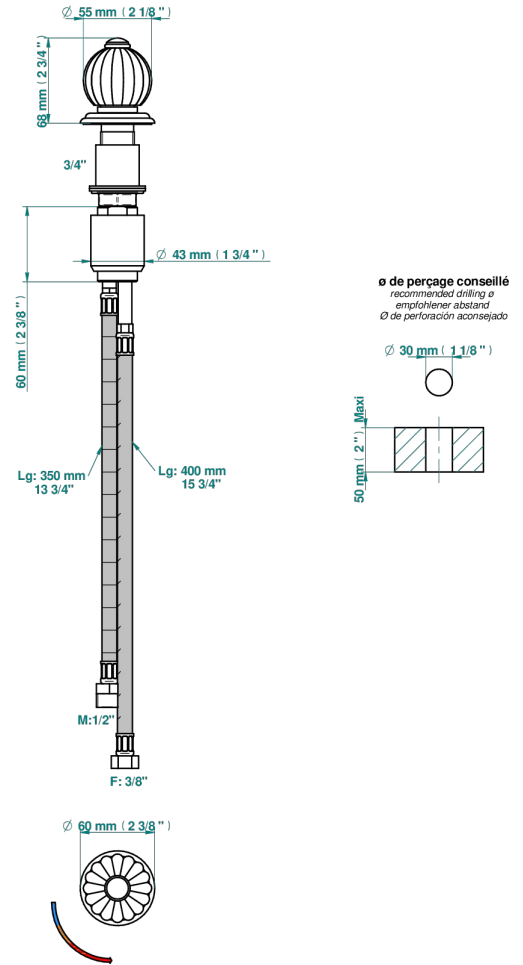

MANDARINE CRISTAL CLAIR SATINE

U1E-6532

Mitigeur à cartouche progressive avec croisillon de style

THG[®]
PARIS

33993

30/01/2024

CARACTÉRISTIQUES

- ACS : 22ACCLY009