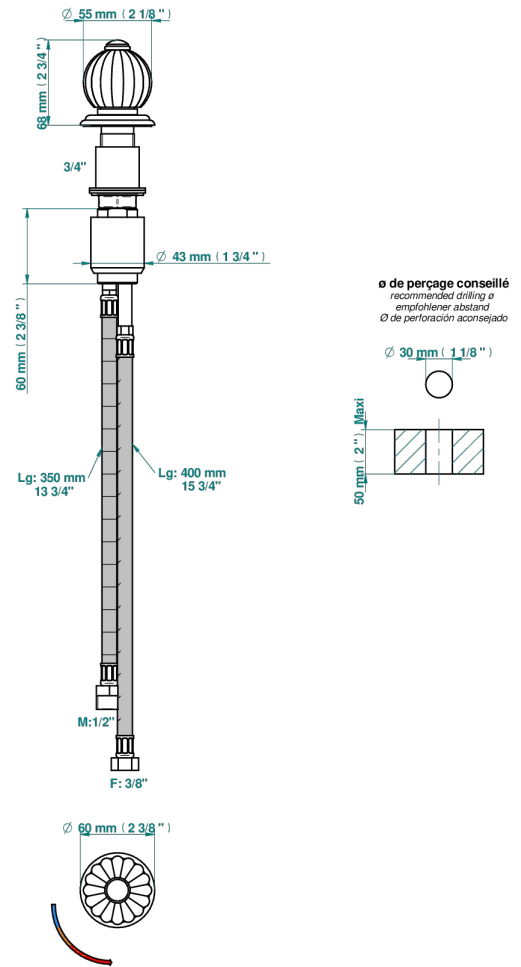

MANDARINE, KRISTALL SATINIERT

U1E-6532

Einhebelschalter zur Standmontage mit Bedienungsgriff passend zur Serie

THG[®]
PARIS

EIGENSCHAFTEN

- ACS : 22ACCLY009

ZERTIFIZIERUNGEN

VERFÜGBARE OBERFLÄCHEN

Altnickel - H28
Blassgold - F30
Blassgold matt unlackiert - F31
Bronze hell - D01
Chrom - A02
Chrom / gold - G02

Chrom matt - C02
Gold - F01
Gold matt - F07
Kupfer altrot matt lackiert - H07
Mattschwarz keramik - D30
Nickel matt - C01