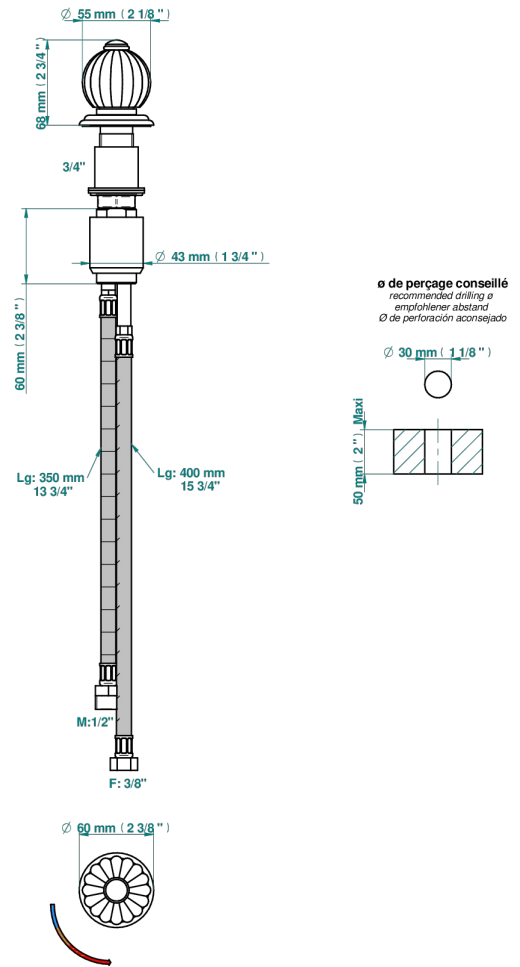

MANDARINE, KRISTALL SATINIERT

U1E-6532

Einhebelschalter zur Standmontage mit Bedienungsgriff passend zur Serie

THG[®]
PARIS

EIGENSCHAFTEN

- ACS : 22ACCLY009

ZERTIFIZIERUNGEN

VERFÜGBARE OBERFLÄCHEN

Altnickel - H28
Blassgold - F30
Blassgold matt unlackiert - F31
Bronze hell - D01
Chrom - A02
Chrom / gold - G02

Chrom matt - C02
Gold - F01
Gold matt - F07
Kupfer altrot matt lackiert - H07
Mattschwarz keramik - D30
Nickel matt - C01

Pvd umber - H66
Pvd umber matt - H67
Silberrnickel - B01