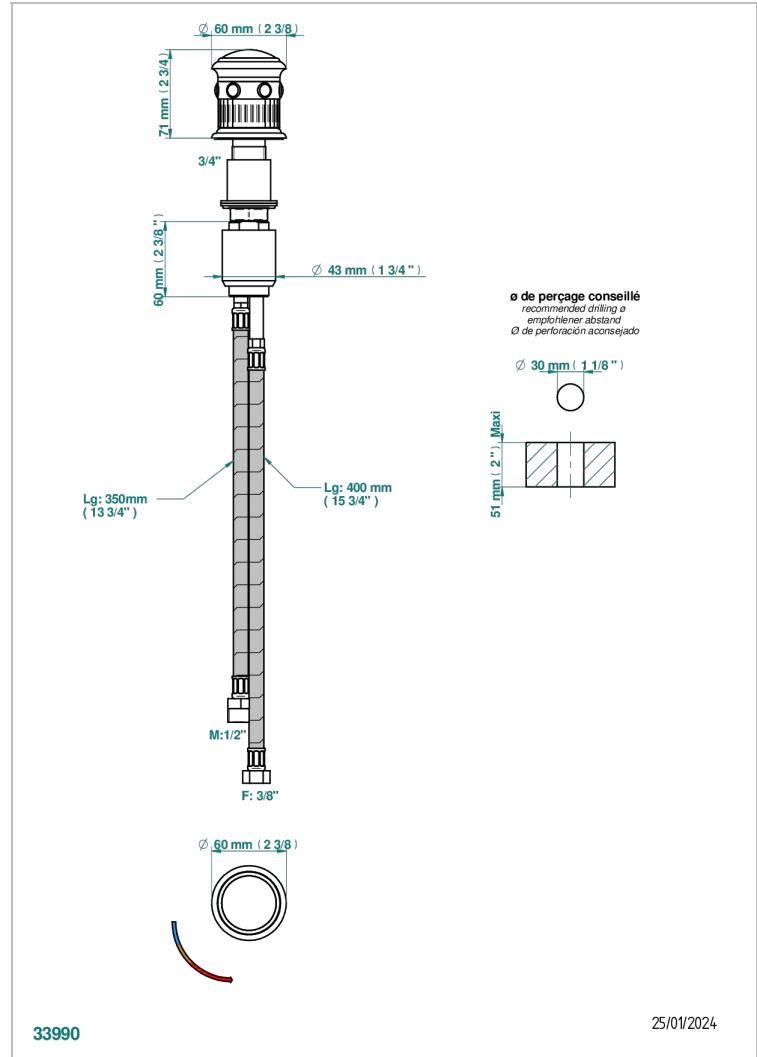

TROCADERO LAPIS LAZULI

U7B-6532

Mitigeur à cartouche progressive avec croisillon de style

THG[®]
PARIS

CARACTÉRISTIQUES

- ACS : 22ACCLY009

CERTIFICATIONS

FINITIONS DISPONIBLES

Chromé - A02
Chromé / doré - G02
Chromé mat - C02
Doré brillant - F01
Doré mat - F07
Nickel brillant - B01

Nickel mat - C01
Noir mat céramique - D30
Or pâle - F30
Or pâle mat - F31
Pvd blush - H62
Pvd blush mat - H60

Vieux nickel - H28