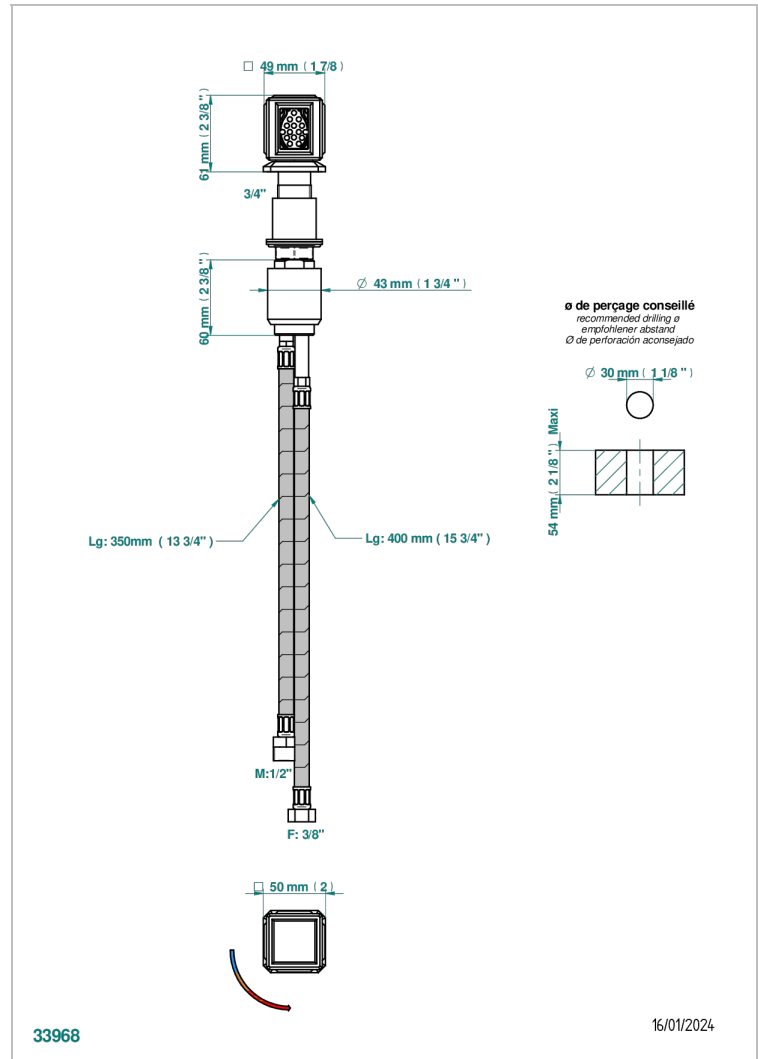

METROPOLIS CRISTAL NOIR

A2L-6532

Mitigeur à cartouche progressive avec croisillon de style

THG[®]
PARIS

CARACTÉRISTIQUES

- ACS : 22ACCLY009

CERTIFICATIONS

FINITIONS DISPONIBLES

Chromé - A02
Chromé / doré - G02
Chromé mat - C02
Doré brillant - F01
Doré mat - F07
Nickel brillant - B01

Nickel mat - C01
Noir mat céramique - D30
Or pâle - F30
Or pâle mat - F31
Pvd blush - H62
Pvd blush mat - H60

Vieux nickel - H28