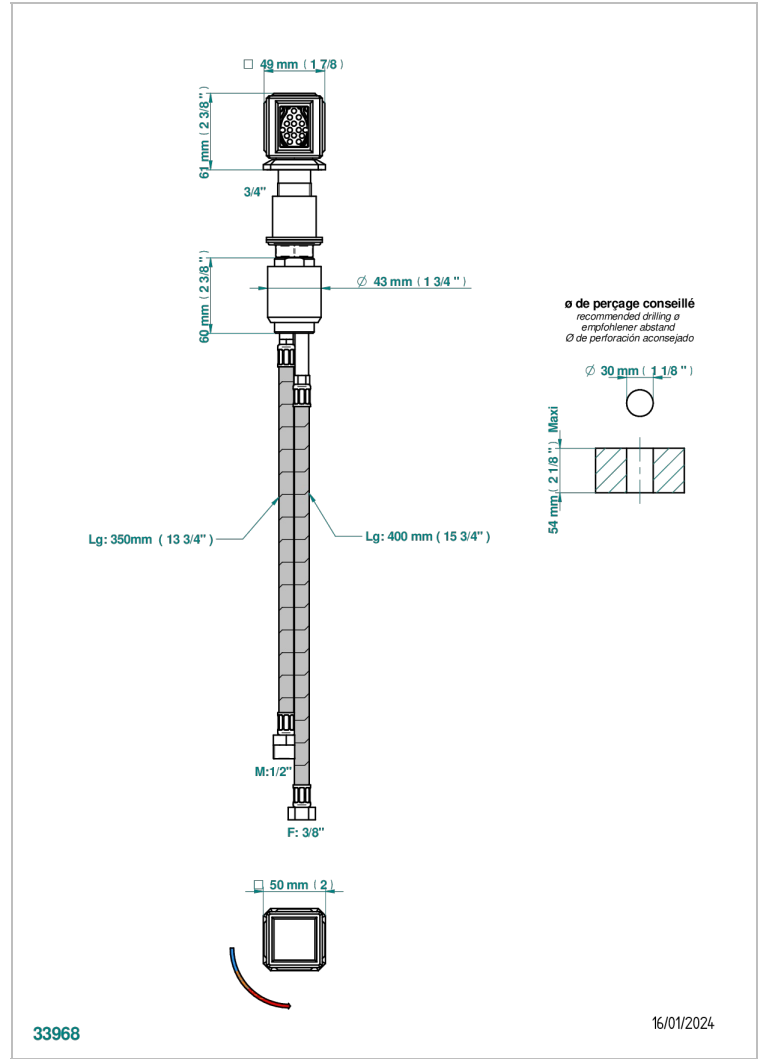

METROPOLIS CRISTAL NOIR

A2L-6532

Mitigeur à cartouche progressive avec croisillon de style

THG[®]
PARIS

CARACTÉRISTIQUES

- ACS : 22ACCLY009

CERTIFICATIONS

FINITIONS DISPONIBLES

Chromé - A02
Chromé / doré - G02
Chromé mat - C02
Doré brillant - F01
Doré mat - F07
Nickel brillant - B01

Nickel mat - C01
Noir mat céramique - D30
Or pâle - F30
Or pâle mat - F31
Pvd blush - H62
Pvd blush mat - H60

Vieux nickel - H28