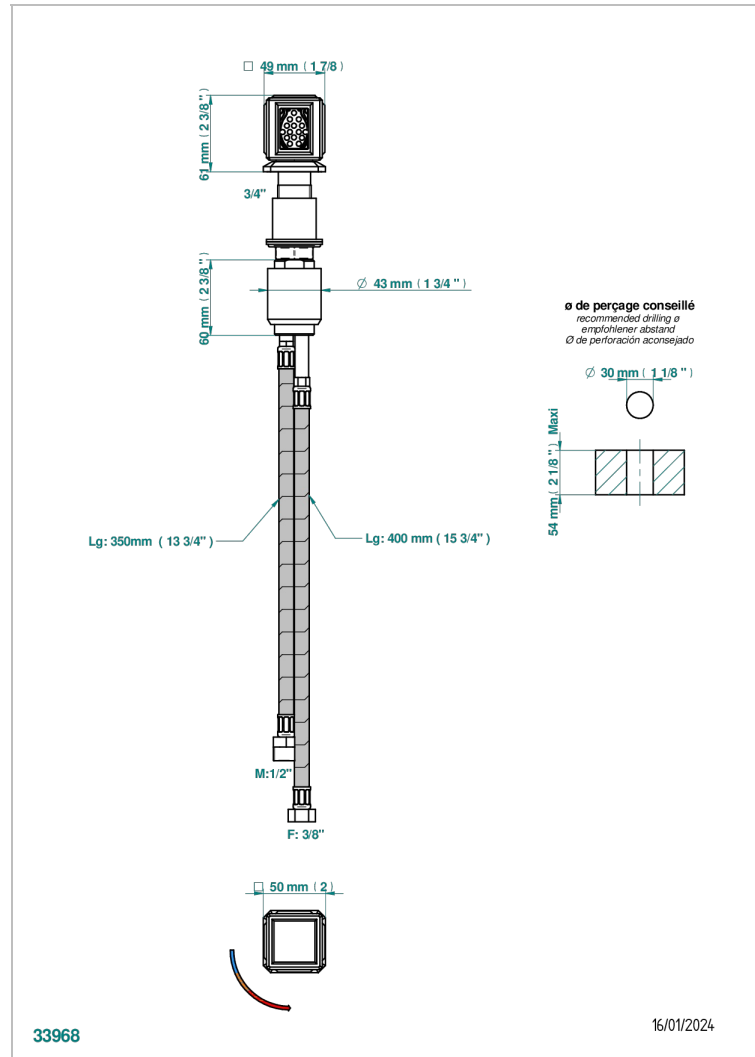

# METROPOLIS CRISTAL NEGRO

A2L-6532

Monomando con cartucho progresivo

THG<sup>®</sup>  
PARIS

## CARACTERÍSTICAS

- ACS : 22ACCLY009