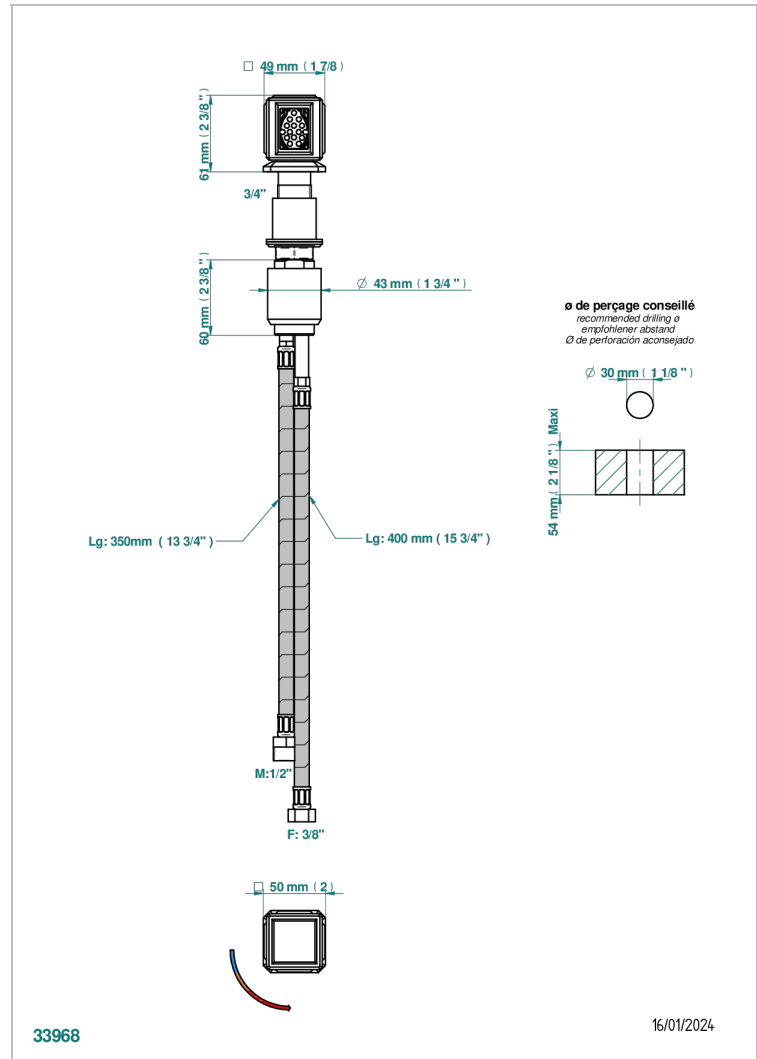

METROPOLIS, KRISTALL SCHWARZ

A2L-6532

Einhebelsmischer zur Standmontage mit Bedienungsgriff passend zur Serie

THG[®]
PARIS

EIGENSCHAFTEN

- ACS : 22ACCLY009

ZERTIFIZIERUNGEN

VERFÜGBARE OBERFLÄCHEN

Altnickel - H28
Blassgold - F30
Blassgold matt unlackiert - F31
Chrom - A02
Chrom / gold - G02
Chrom matt - C02

Gold - F01
Gold matt - F07
Mattschwarz keramik - D30
Nickel matt - C01
Pvd blush - H62
Pvd blush matt - H60