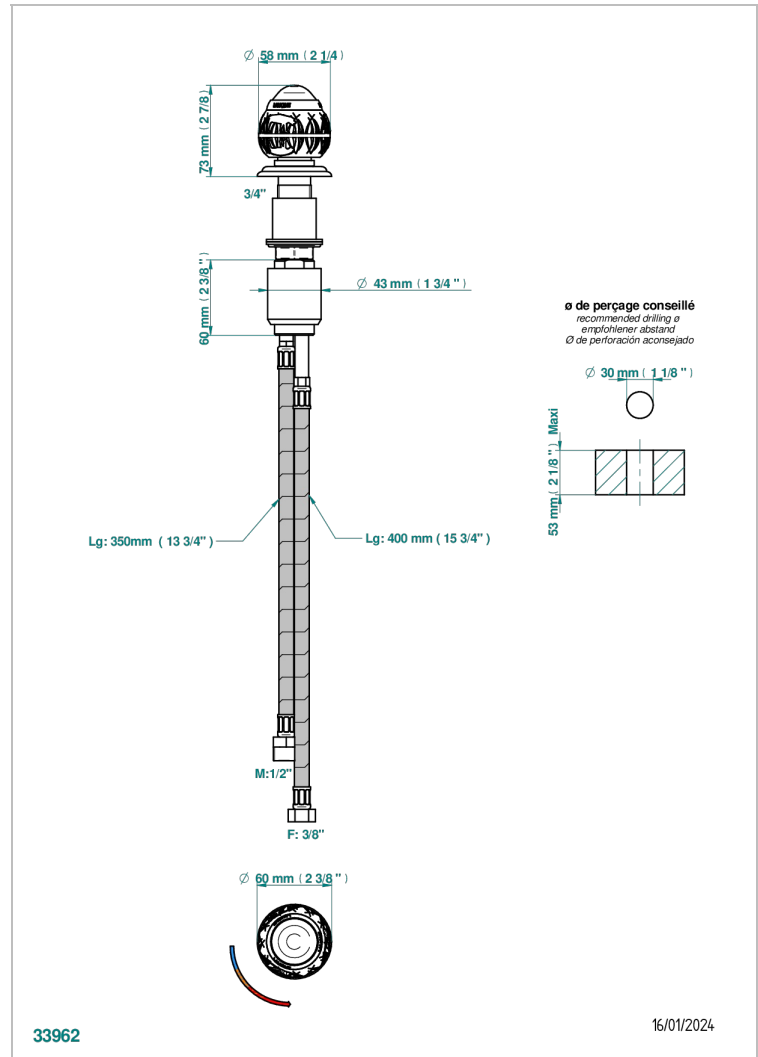

PANTHERE CRISTAL CLAIR

A2H-6532

Mitigeur à cartouche progressive avec croisillon de style

THG[®]
PARIS

CARACTÉRISTIQUES

- ACS : 22ACCLY009

CERTIFICATIONS

FINITIONS DISPONIBLES

Bronze clair - D01
Chromé - A02
Chromé / doré - G02
Chromé mat - C02
Doré brillant - F01
Doré mat - F07

Nickel brillant - B01
Nickel mat - C01
Noir mat céramique - D30
Or pâle - F30
Or pâle mat - F31
Pvd blush - H62