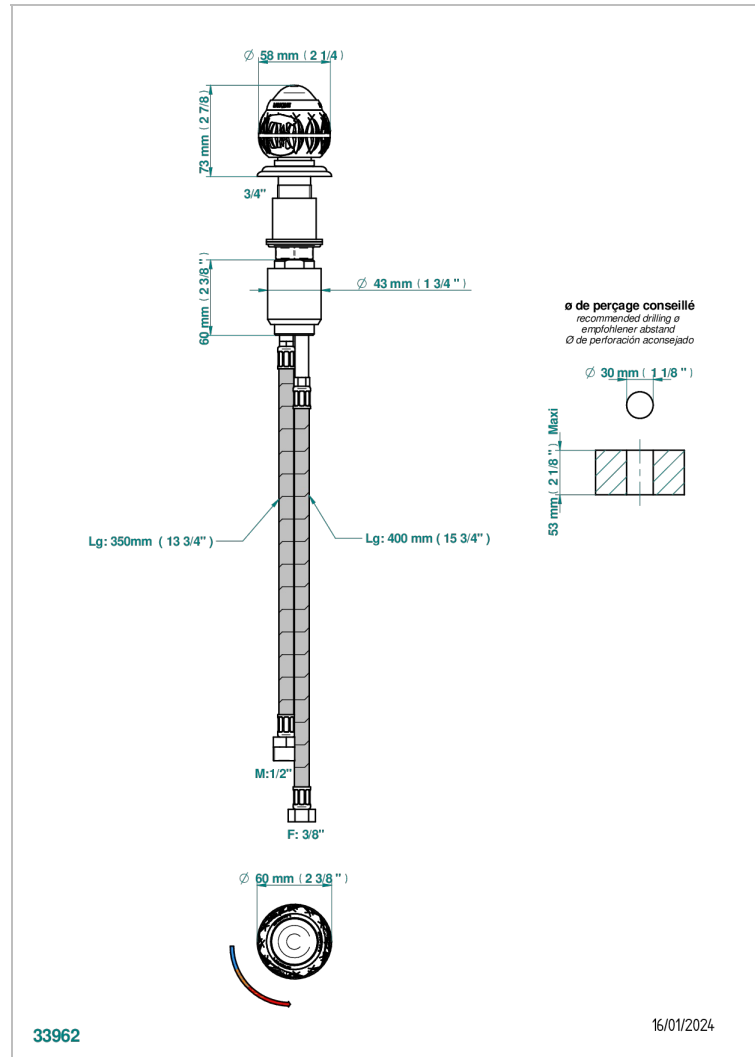

PANTHERE, KRISTALL KLAR

A2H-6532

Einhebelmischer zur Standmontage mit Bedienungsgriff passend zur Serie

THG[®]
PARIS

EIGENSCHAFTEN

- ACS : 22ACCLY009

ZERTIFIZIERUNGEN

VERFÜGBARE OBERFLÄCHEN

Altnickel - H28
Blassgold - F30
Blassgold matt unlackiert - F31
Bronze hell - D01
Chrom - A02
Chrom / gold - G02

Chrom matt - C02
Gold - F01
Gold matt - F07
Kupfer altrot matt lackiert - H07
Mattschwarz keramik - D30
Nickel matt - C01