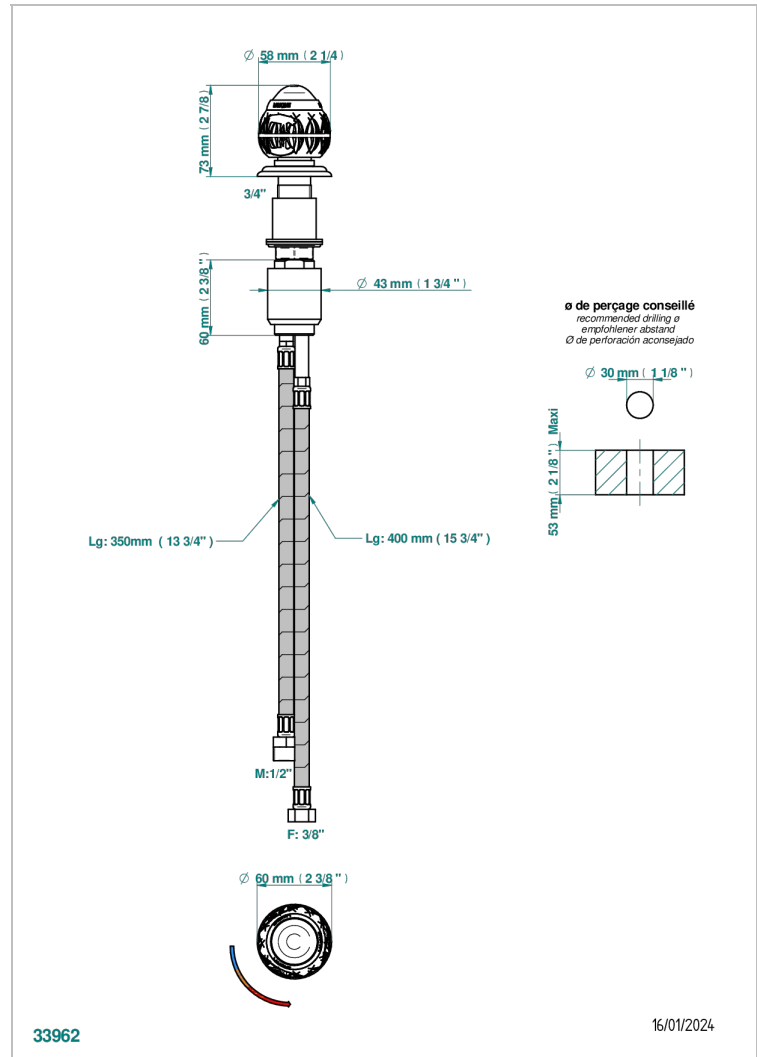

PANTHERE, KRISTALL KLAR

A2H-6532

Einhebelsmischer zur Standmontage mit Bedienungsgriff passend zur Serie

THG[®]
PARIS

EIGENSCHAFTEN

- ACS : 22ACCLY009

ZERTIFIZIERUNGEN

VERFÜGBARE OBERFLÄCHEN

Altnickel - H28
Blassgold - F30
Blassgold matt unlackiert - F31
Bronze hell - D01
Chrom - A02
Chrom / gold - G02

Chrom matt - C02
Gold - F01
Gold matt - F07
Kupfer altrot matt lackiert - H07
Mattschwarz keramik - D30
Nickel matt - C01