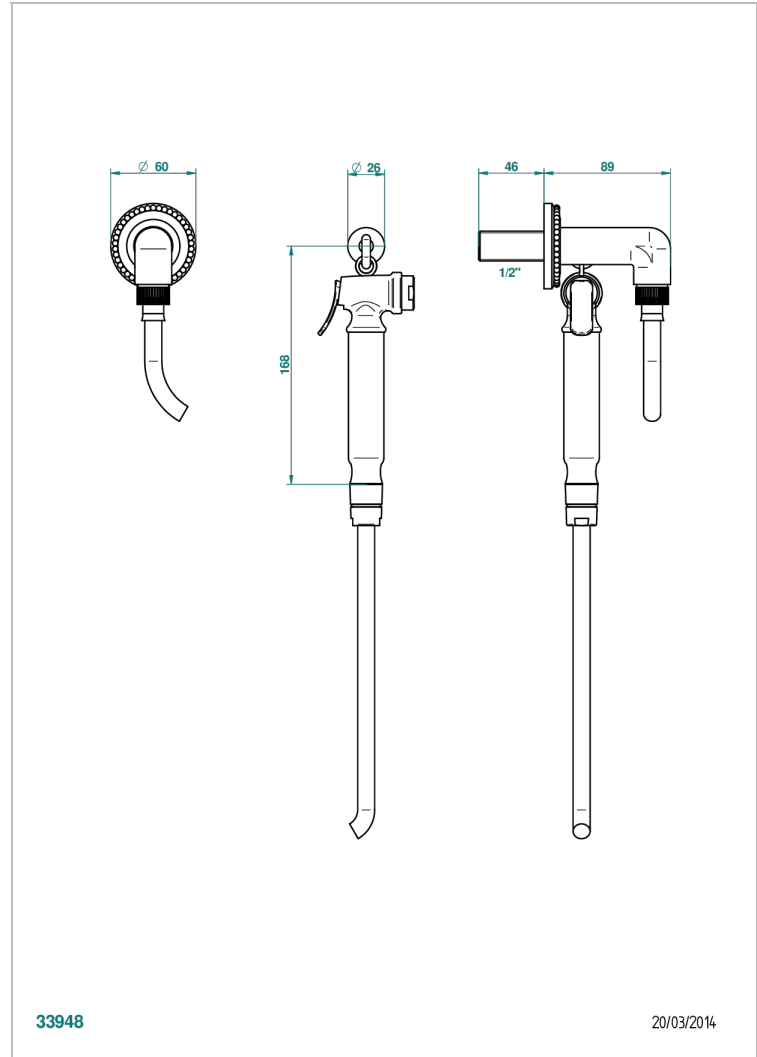

Toilettenspülgarnitur : Wandanschlussbogen, Brauseschlauch 1.25 m, Handbrause mit Absperrvorrichtung und Haken

33948

20/03/2014

## VERFÜGBARE OBERFLÄCHEN

- Chrom - A02
- Chrom / gold - G02
- Gold - F01
- Nickel matt - C01
- Silbernickel - B01