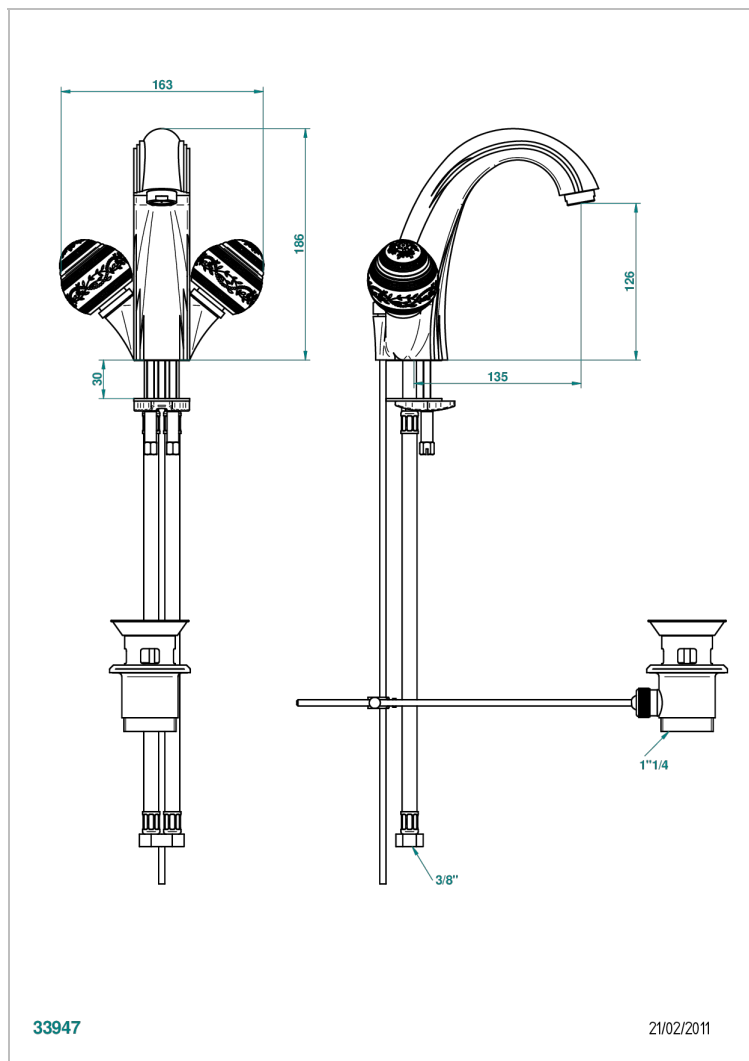

MARQUISE ЧЕРНЫЙ С ЗОЛОТЫМ ДЕКОРОМ

A7F-2155

Смеситель для раковины на одно отверстие с донным клапаном

THG
PARIS

ХАРАКТЕРИСТИКИ

- ACS : 17ACCLY613
- NF : NF EN 200 - IA - Chrome

СТАНДАРТЫ

ТЕХНИЧЕСКИЕ ХАРАКТЕРИСТИКИ

- Recommandé : 3 bars (max. 5 bars) - Advised : 43,5 psi (max. 72 psi)
- 15 l/min à 3 bars (4 gpm at 43.5 psi)

ДОСТУПНЫЕ ВАРИАНТЫ ПОКРЫТИЙ

Black ceram - D30
Blush PVD - H62
Graphite PVD - H64
Matt Umber PVD - H67
Matt blush PVD - H60
Matt graphite PVD - H65