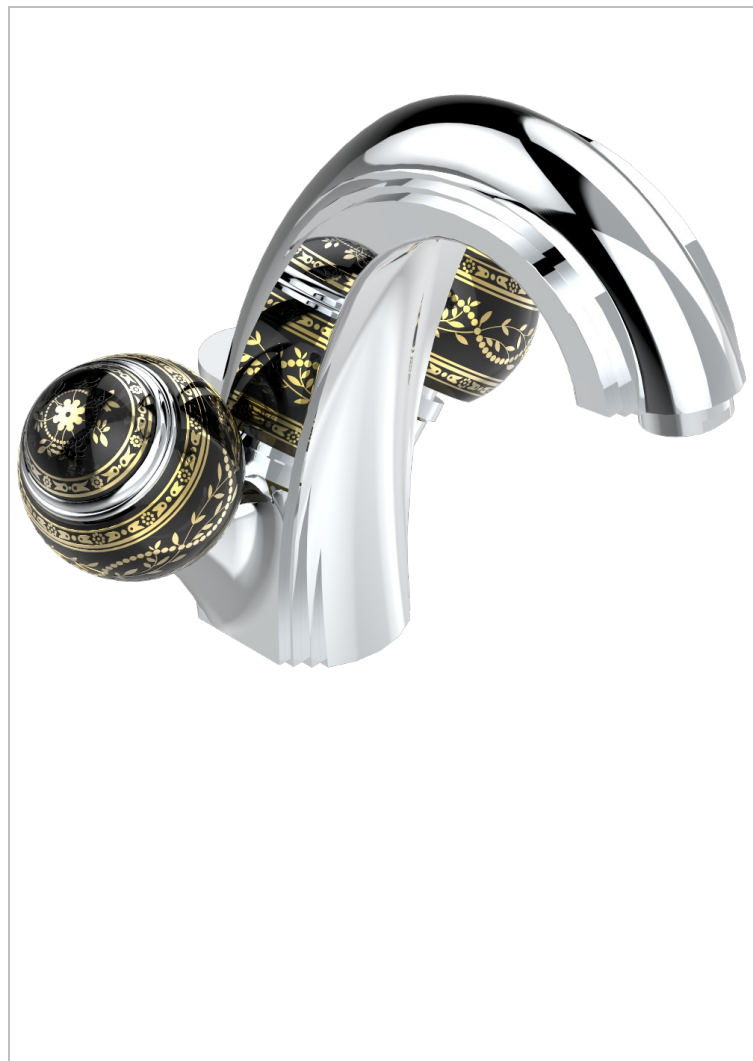

MARQUISE ЧЕРНЫЙ С ЗОЛОТЫМ ДЕКОРОМ

A7F-2155

Смеситель для раковины на одно отверстие с донным клапаном

THG[®]
PARIS

ХАРАКТЕРИСТИКИ

- ACS : 17ACCLY613
- NF : NF EN 200 - IA - Chrome

СТАНДАРТЫ

ТЕХНИЧЕСКИЕ ХАРАКТЕРИСТИКИ

- Recommandé : 3 bars (max. 5 bars) - Advised : 43,5 psi (max. 72 psi)
- 15 l/min à 3 bars (4 gpm at 43.5 psi)

ДОСТУПНЫЕ ВАРИАНТЫ ПОКРЫТИЙ

Black ceram - D30
Blush PVD - H62
Graphite PVD - H64
Matt Umber PVD - H67
Matt blush PVD - H60
Matt graphite PVD - H65

Umber PVD - H66
Бронза - D01
Золото - F01
Матовая красная старинная медь - H07
Матовое золото - F07
Матовое светлое золото - F31

Матовый никель - C01
Матовый хром - C02
Никель - B01
Покрытие PVD бронза - F33
Покрытие PVD золотистый цвет - H52
Покрытие PVD латунь - H49