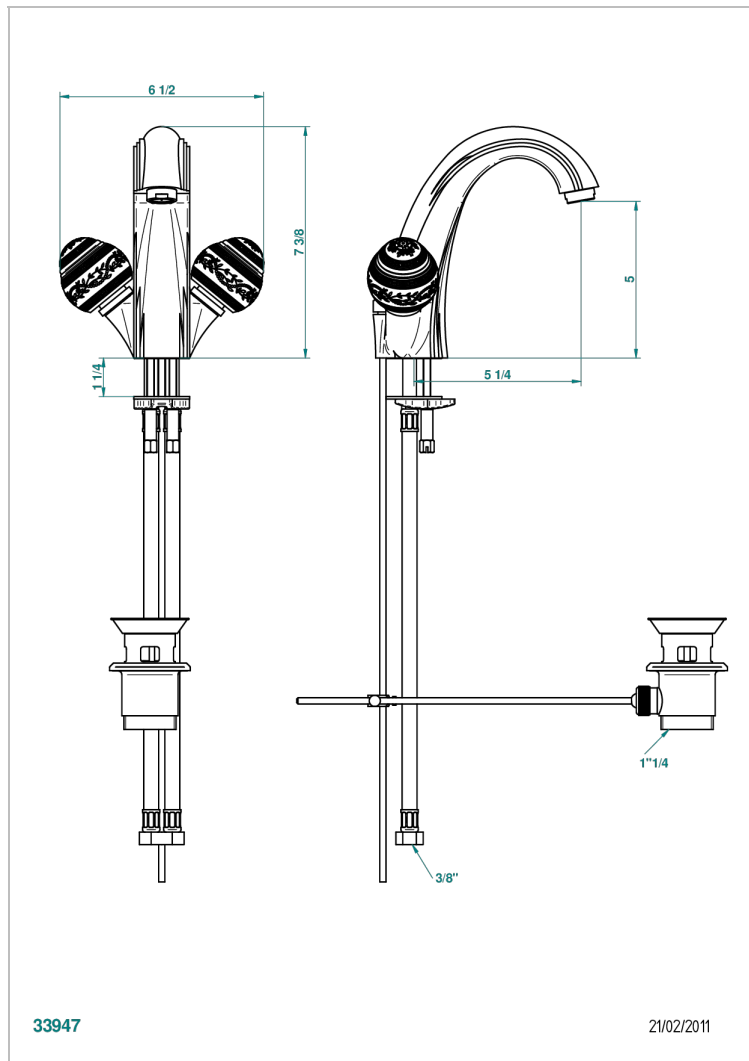

MARQUISE ЧЕРНЫЙ С ЗОЛОТЫМ ДЕКОРОМ

A7F-2155

Смеситель для раковины на одно отверстие с донным клапаном

THG[®]
PARIS

ХАРАКТЕРИСТИКИ

- ACS : 17ACCLY613
- NF : NF EN 200 - IA - Chrome

СТАНДАРТЫ

ТЕХНИЧЕСКИЕ ХАРАКТЕРИСТИКИ

- Recommandé : 3 bars (max. 5 bars) - Advised : 43,5 psi (max. 72 psi)
- 15 l/min à 3 bars (4 gpm at 43.5 psi)

ДОСТУПНЫЕ ВАРИАНТЫ ПОКРЫТИЙ

Black ceram - D30
Blush PVD - H62
Graphite PVD - H64
Matt Umber PVD - H67
Matt blush PVD - H60
Matt graphite PVD - H65