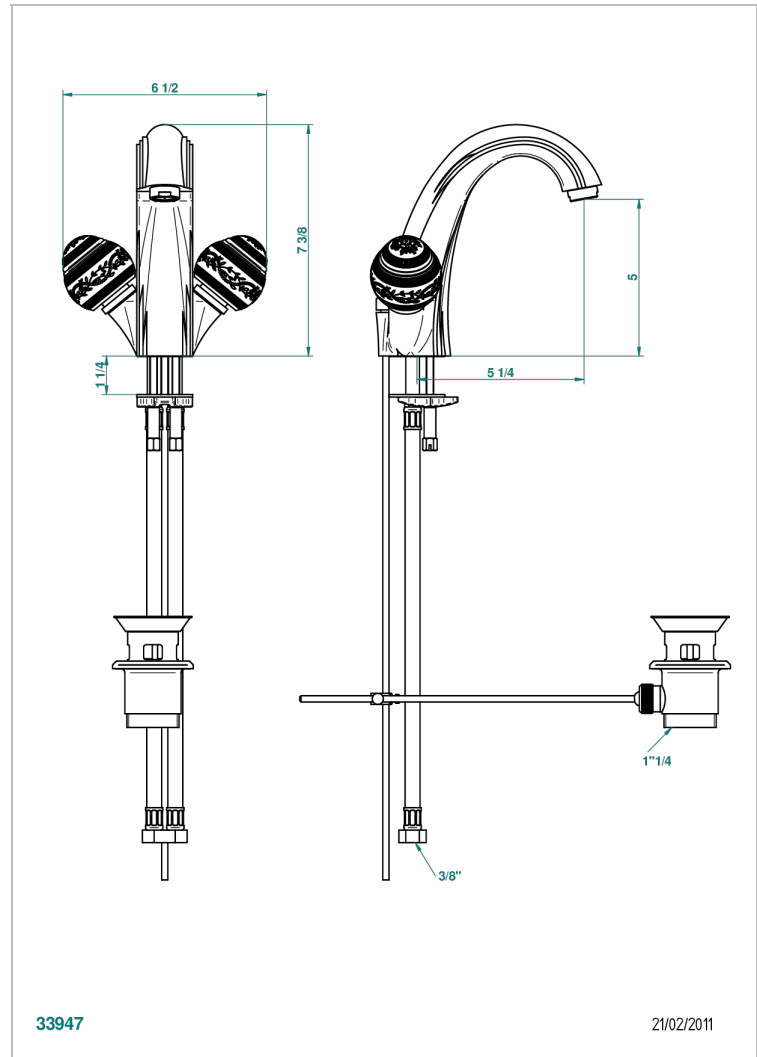

MARQUISE, DEKOR GOLD

A7F-2155

1-loch- waschtischbatterie mit ablaufgarnitur

THG[®]
PARIS

EIGENSCHAFTEN

- ACS : 17ACCLY613
- NF : NF EN 200 - IA - Chrome

ZERTIFIZIERUNGEN

TECHNISCHE DATEN

- Recommandé : 3 bars (max. 5 bars) - Advised : 43,5 psi (max. 72 psi)
- 15 l/min à 3 bars (4 gpm at 43.5 psi)

VERFÜGBARE OBERFLÄCHEN

Altnickel - H28
Blassgold - F30
Blassgold matt unlackiert - F31
Bronze hell - D01
Chrom - A02
Chrom / gold - G02