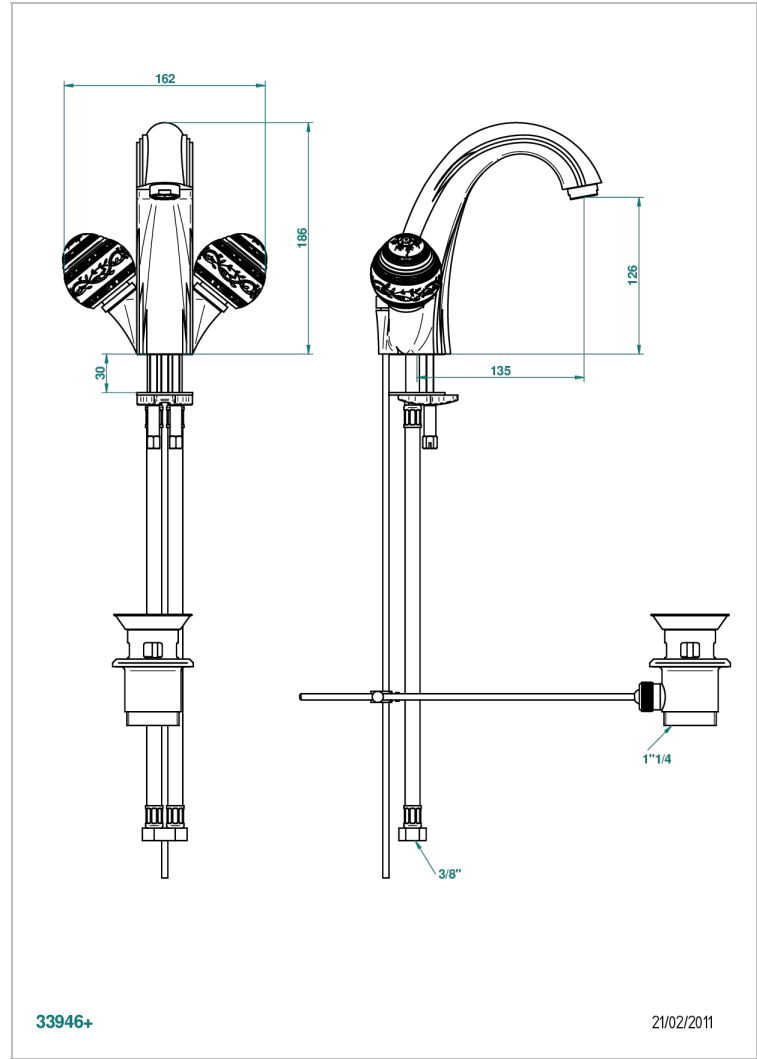

MARQUISE DECORACION EN PLATINO

A7G-2155

Monobloc de lavabo 1/2" con vaciador caño alto

THG[®]
PARIS

CARACTERÍSTICAS

- ACS : 17ACCLY613
- NF : NF EN 200 - IA - Chrome

ESTÁNDAR

ESPECIFICACIONES TÉCNICAS

- Recommandé : 3 bars (max. 5 bars) - Advised : 43,5 psi (max. 72 psi)
- 15 l/min à 3 bars (4 gpm at 43.5 psi)

ACABADOS DISPONIBLES

Bronce claro - D01
Cerámica negra mate - D30
Cobre viejo mate - H07
Cromo - A02
Cromo / dorado - G02
Cromo mate - C02