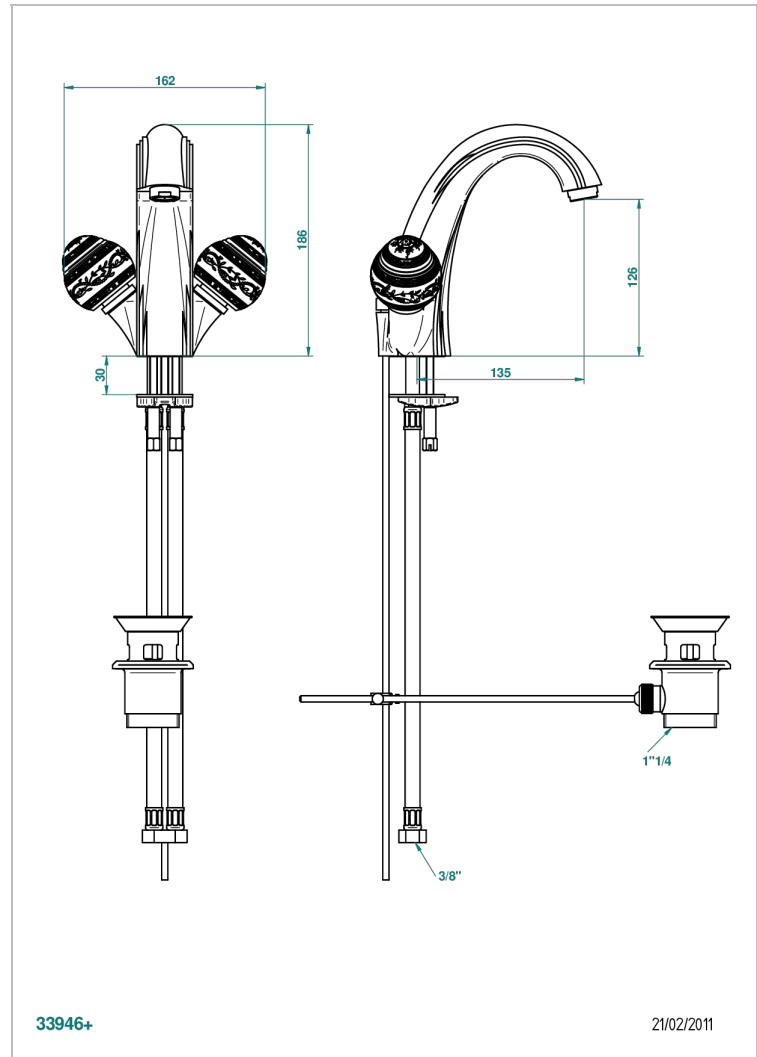

# MARQUISE, DEKOR PLATIN

A7G-2155

1-loch- waschtischbatterie mit ablaufgarnitur

THG<sup>®</sup>  
PARIS