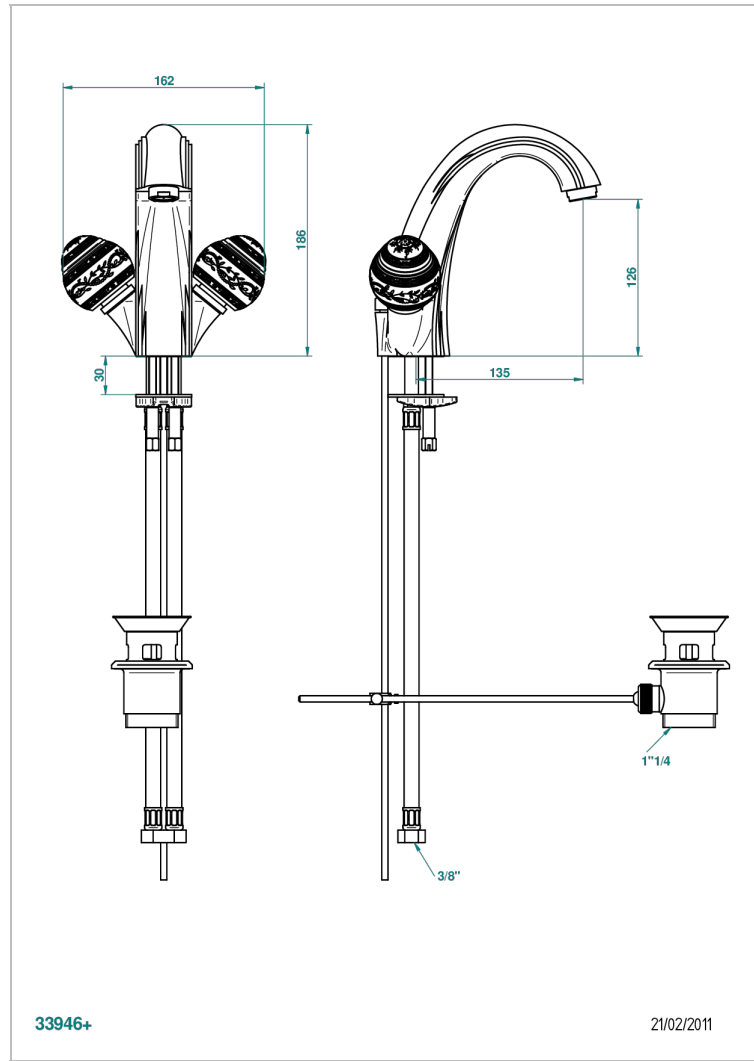

MARQUISE БЕЛЫИ С ПЛАТИНОВЫМ ДЕКОРОМ

A7G-2155

Смеситель для раковины на одно отверстие с донным клапаном

THG
PARIS

ХАРАКТЕРИСТИКИ

- ACS : 17ACCLY613
- NF : NF EN 200 - IA - Chrome

СТАНДАРТЫ

ТЕХНИЧЕСКИЕ ХАРАКТЕРИСТИКИ

- Recommandé : 3 bars (max. 5 bars) - Advised : 43,5 psi (max. 72 psi)
- 15 l/min à 3 bars (4 gpm at 43.5 psi)

ДОСТУПНЫЕ ВАРИАНТЫ ПОКРЫТИЙ

Black ceram - D30
Blush PVD - H62
Graphite PVD - H64
Matt Umber PVD - H67
Matt blush PVD - H60
Matt graphite PVD - H65