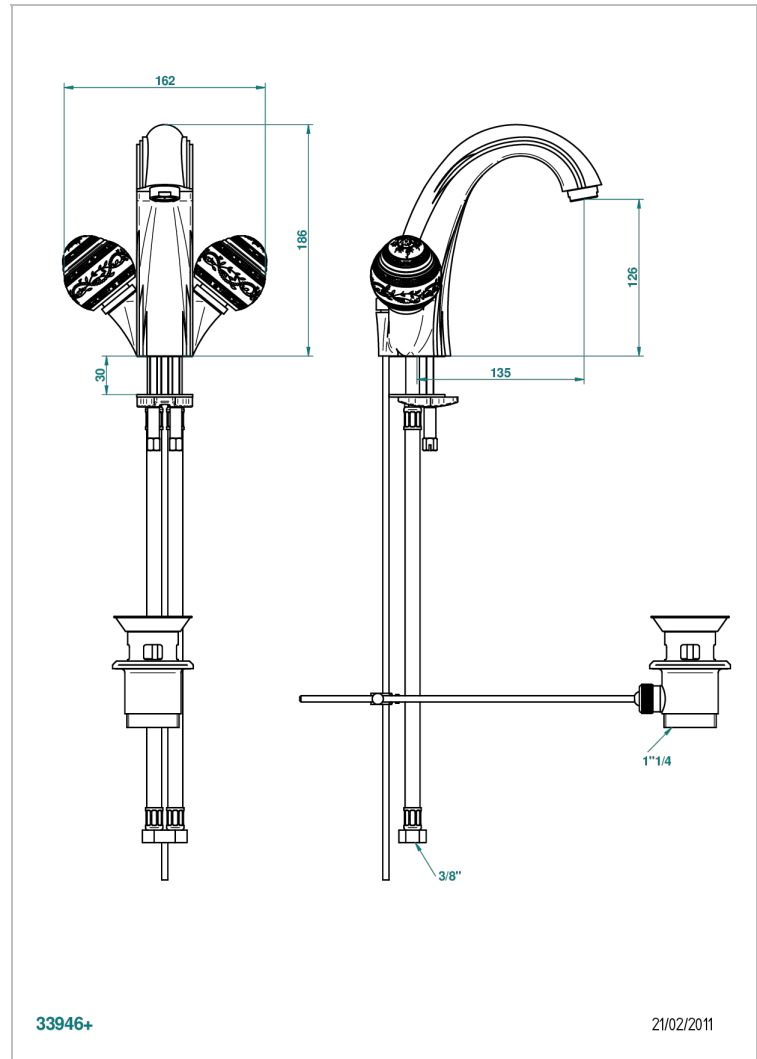

MARQUISE DECORACION EN PLATINO

A7G-2155

Monobloc de lavabo 1/2" con vaciador caño alto

THG[®]
PARIS

CARACTERÍSTICAS

- ACS : 17ACCLY613
- NF : NF EN 200 - IA - Chrome

ESTÁNDAR

ESPECIFICACIONES TÉCNICAS

- Recommandé : 3 bars (max. 5 bars) - Advised : 43,5 psi (max. 72 psi)
- 15 l/min à 3 bars (4 gpm at 43.5 psi)

ACABADOS DISPONIBLES

Bronce claro - D01
Cerámica negra mate - D30
Cobre viejo mate - H07
Cromo - A02
Cromo / dorado - G02
Cromo mate - C02