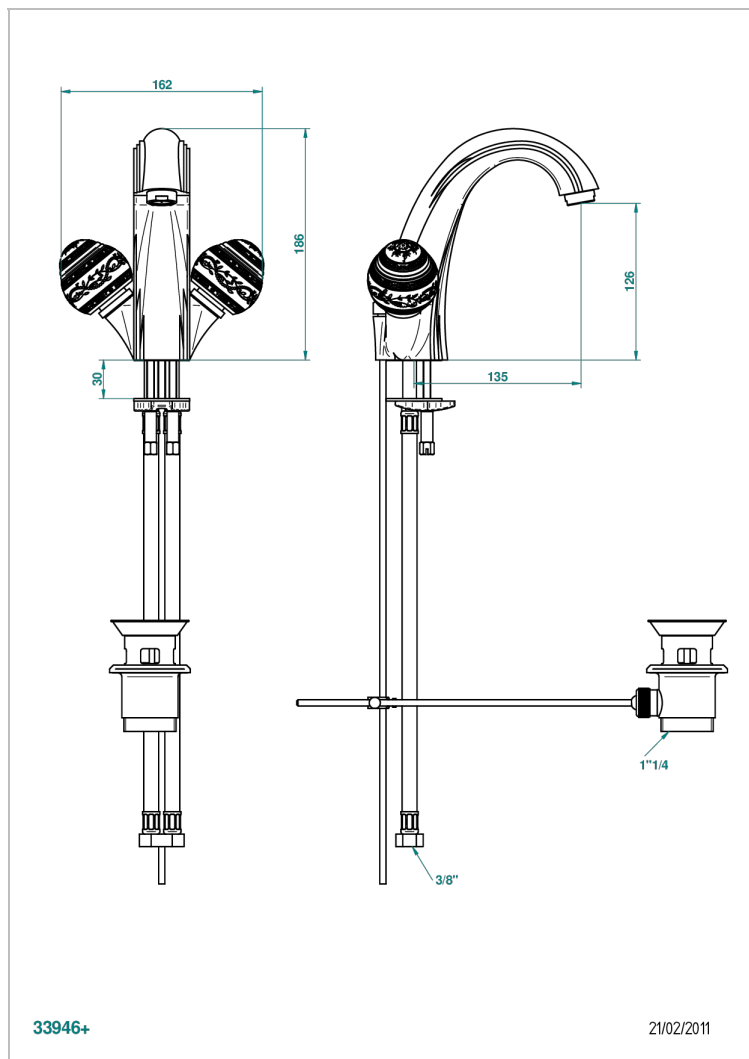

# MARQUISE, DEKOR PLATIN

A7G-2155

1-loch- waschtischbatterie mit ablaufgarnitur

THG<sup>®</sup>  
PARIS