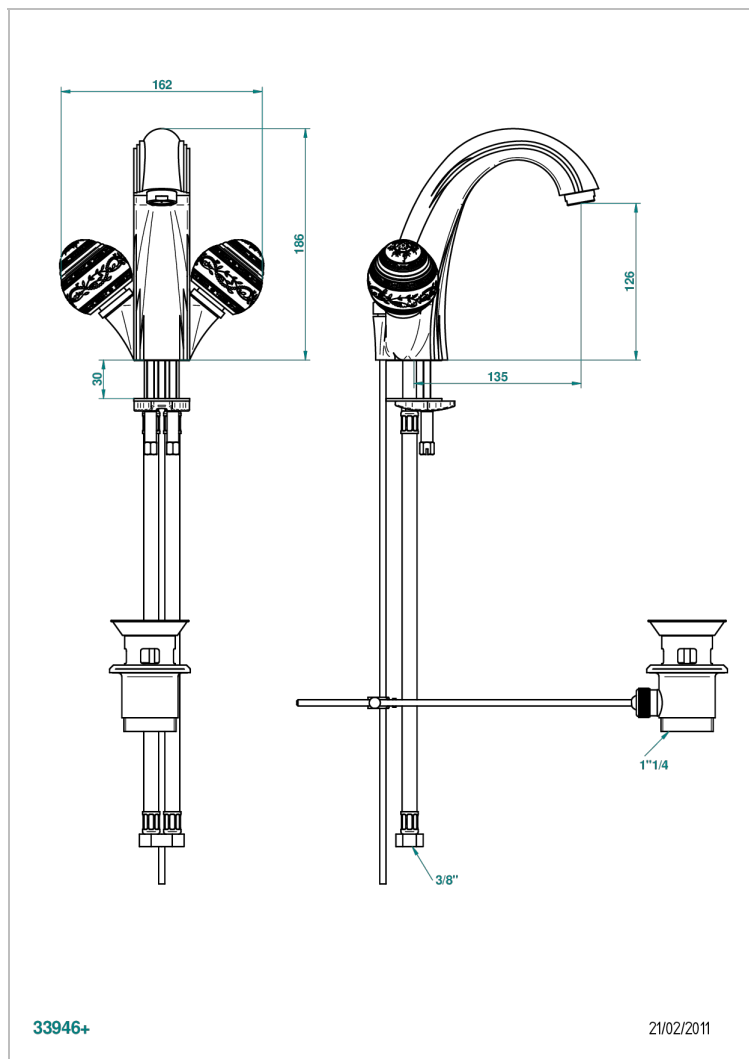

MARQUISE PLATINUM DECOR

A7G-2155

单孔台盆龙头，带下水器

THG[®]
PARIS

特色

- ACS : 17ACCLY613
- NF : NF EN 200 - IA - Chrome

标准

技术特征

- Recommandé : 3 bars (max. 5 bars) - Advised : 43,5 psi (max. 72 psi)
- 15 l/min à 3 bars (4 gpm at 43.5 psi)

可选饰面

Black ceram - D30
Blush PVD - H62
Graphite PVD - H64
Matt Umber PVD - H67
Matt blush PVD - H60
Matt graphite PVD - H65