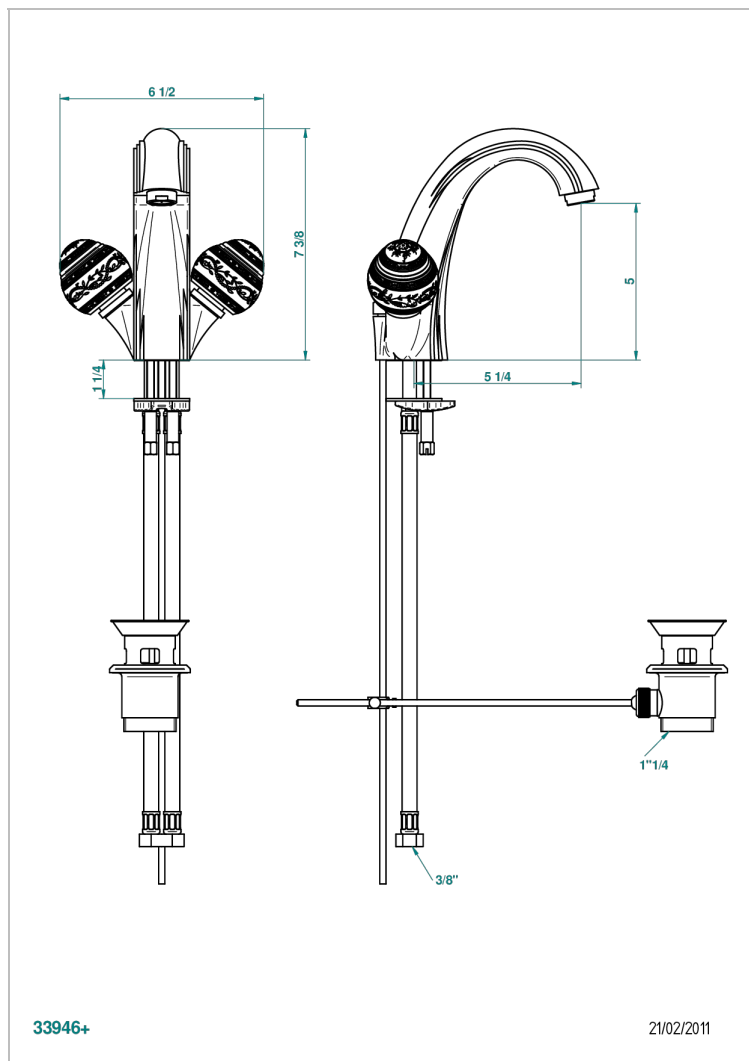

MARQUISE БЕЛЫИ С ПЛАТИНОВЫМ ДЕКОРОМ

THG
PARIS

A7G-2155

Смеситель для раковины на одно отверстие с донным клапаном

ХАРАКТЕРИСТИКИ

- ACS : 17ACCLY613
- NF : NF EN 200 - IA - Chrome

СТАНДАРТЫ

ТЕХНИЧЕСКИЕ ХАРАКТЕРИСТИКИ

- Recommandé : 3 bars (max. 5 bars) - Advised : 43,5 psi (max. 72 psi)
- 15 l/min à 3 bars (4 gpm at 43.5 psi)

ДОСТУПНЫЕ ВАРИАНТЫ ПОКРЫТИЙ

Black ceram - D30
Blush PVD - H62
Graphite PVD - H64
Matt Umber PVD - H67
Matt blush PVD - H60
Matt graphite PVD - H65