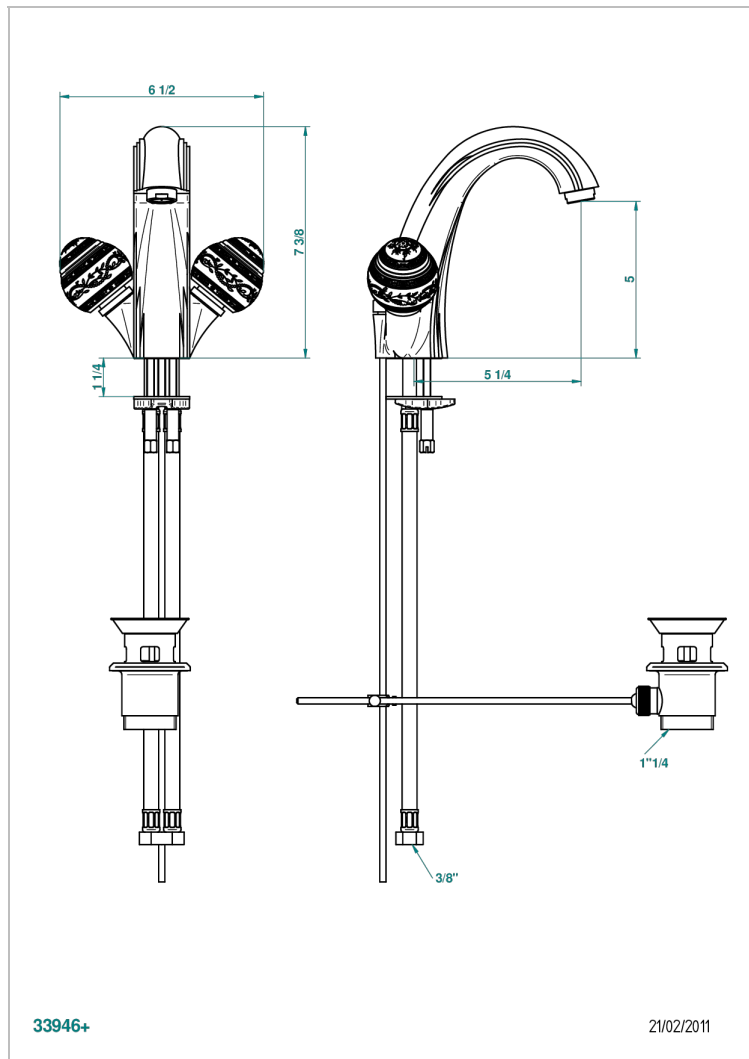

# MARQUISE DECORACION EN PLATINO

A7G-2155

Monobloc de lavabo 1/2" con vaciador caño alto

THG<sup>®</sup>  
PARIS

## CARACTERÍSTICAS

- ACS : 17ACCLY613
- NF : NF EN 200 - IA - Chrome