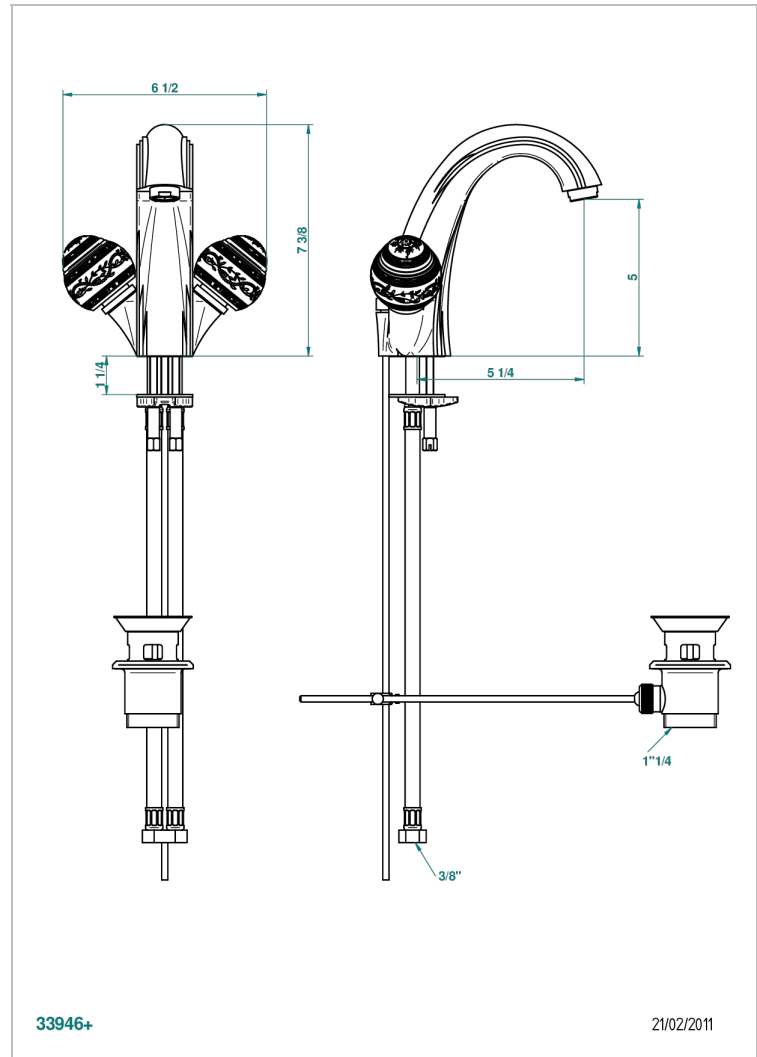

MARQUISE, DEKOR PLATIN

A7G-2155

1-loch- waschtischbatterie mit ablaufgarnitur

THG[®]
PARIS

EIGENSCHAFTEN

- ACS : 17ACCLY613
- NF : NF EN 200 - IA - Chrome

ZERTIFIZIERUNGEN

TECHNISCHE DATEN

- Recommandé : 3 bars (max. 5 bars) - Advised : 43,5 psi (max. 72 psi)
- 15 l/min à 3 bars (4 gpm at 43.5 psi)

VERFÜGBARE OBERFLÄCHEN

Altnickel - H28
Blassgold - F30
Blassgold matt unlackiert - F31
Bronze hell - D01
Chrom - A02
Chrom / gold - G02