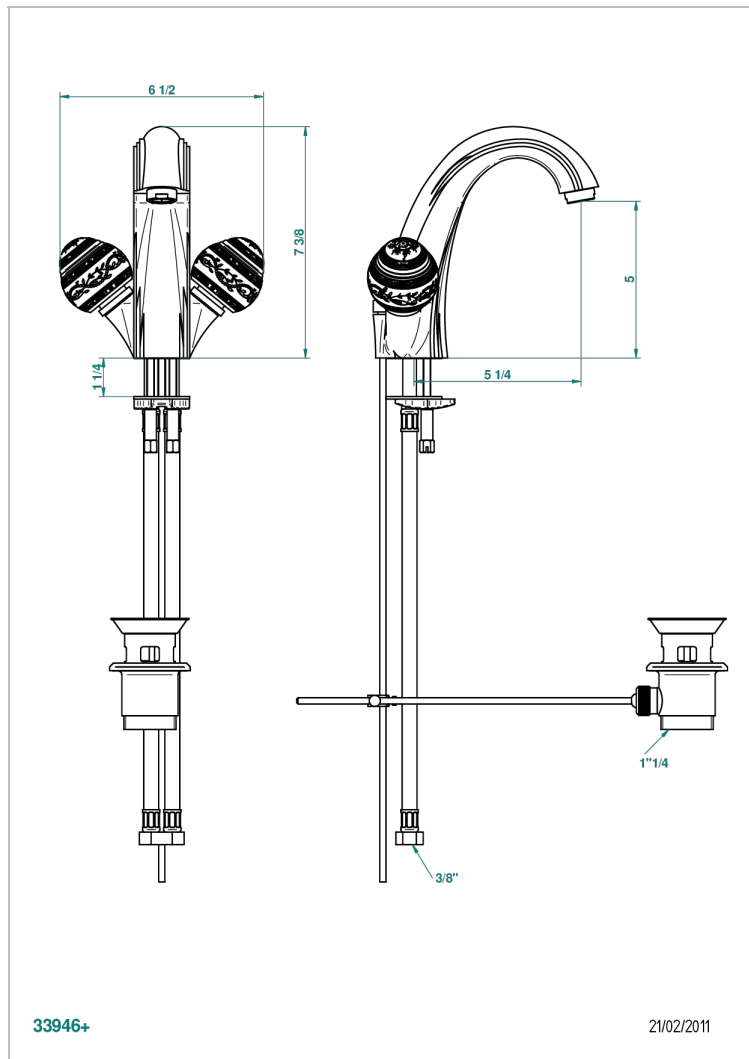

# MARQUISE PLATINUM DECOR

A7G-2155

单孔台盆龙头，带下水器