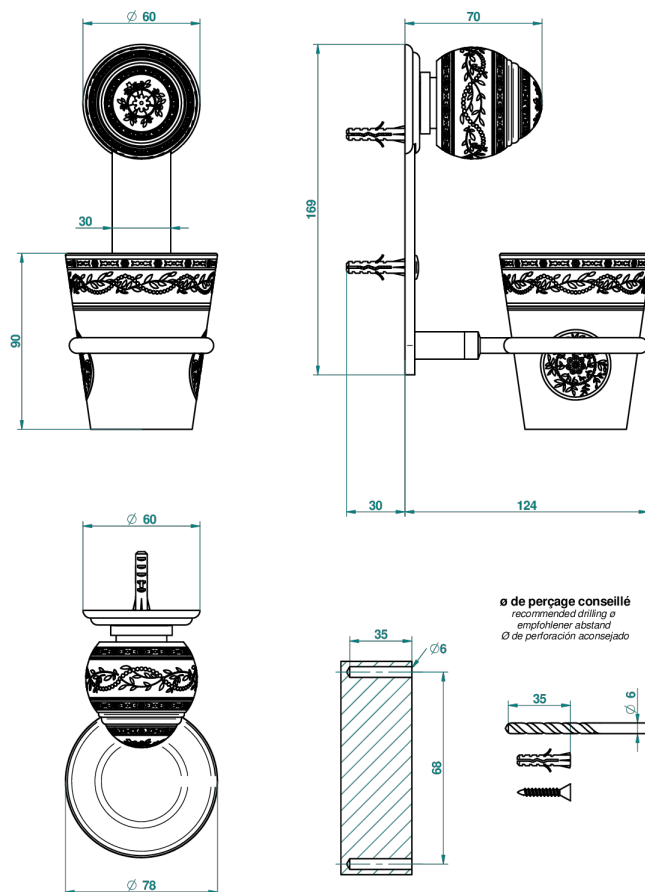

MARQUISE ЧЕРНЫЙ С ЗОЛОТЫМ ДЕКОРОМ

A7F-536B

Стакан настенный фарфоровый для зубных щёток

THG[®]
PARIS

33945

01/02/2012

ХАРАКТЕРИСТИКИ

- Marquise чёрный с золотым декором
- Стакан настенный фарфоровый для зубных щёток