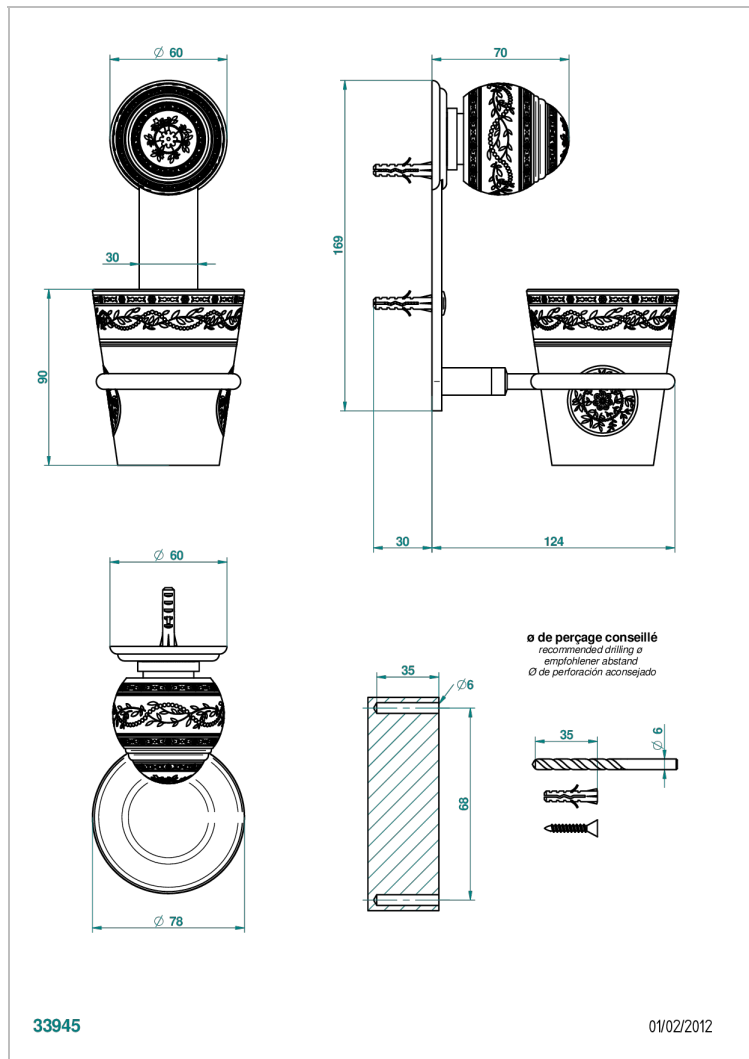

# MARQUISE GOLD DECOR

A7F-536B

壁挂式杯架，带瓷杯

THG<sup>®</sup>  
PARIS

## 特色

- Marquise Gold decor
- 壁挂式杯架，带瓷杯