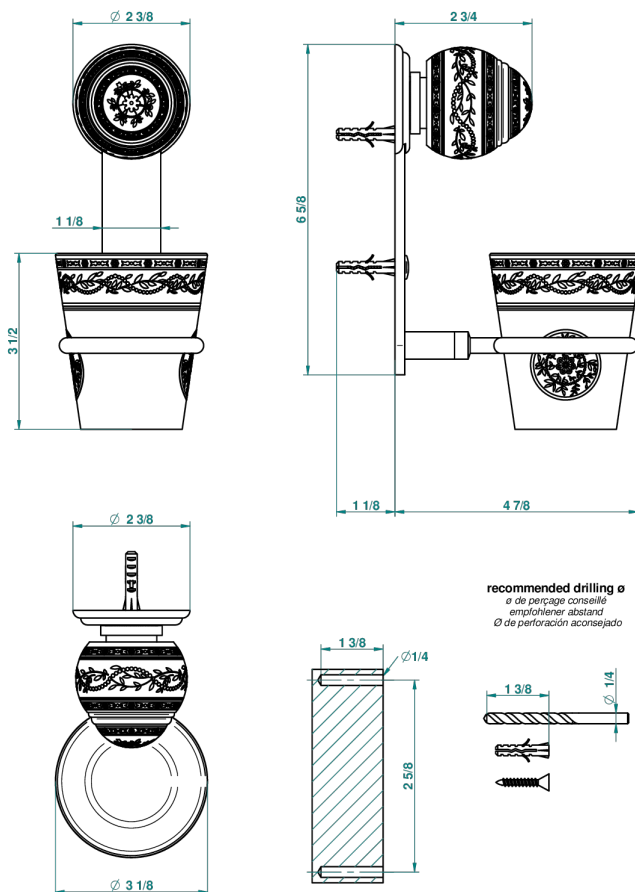

MARQUISE ЧЕРНЫЙ С ЗОЛОТЫМ ДЕКОРОМ

A7F-536B

Стакан настенный фарфоровый для зубных щёток

THG®
PARIS

33945

01/02/2012

ХАРАКТЕРИСТИКИ

- Marquise чёрный с золотым декором
- Стакан настенный фарфоровый для зубных щёток

ДОСТУПНЫЕ ВАРИАНТЫ ПОКРЫТИЙ

Black ceram - D30
Blush PVD - H62
Graphite PVD - H64
Matt Umber PVD - H67
Matt blush PVD - H60
Matt graphite PVD - H65

Umber PVD - H66
Бронза - D01
Золото - F01
Матовая красная старинная медь - H07
Матовое золото - F07
Матовое светлое золото - F31

Матовый никель - C01
Матовый хром - C02
Никель - B01
Покрытие PVD бронза - F33
Покрытие PVD золотистый цвет - H52
Покрытие PVD латунь - H49

Покрытие PVD матовая бронза - F34
Покрытие PVD матовая латунь - H50
Покрытие PVD матовый золотистый - H53
Покрытие PVD матовый никель - H56
Покрытие PVD никель - H55
Светлое золото - F30

Состаренный никель - H28
Хром - A02
Хром/золото - G02