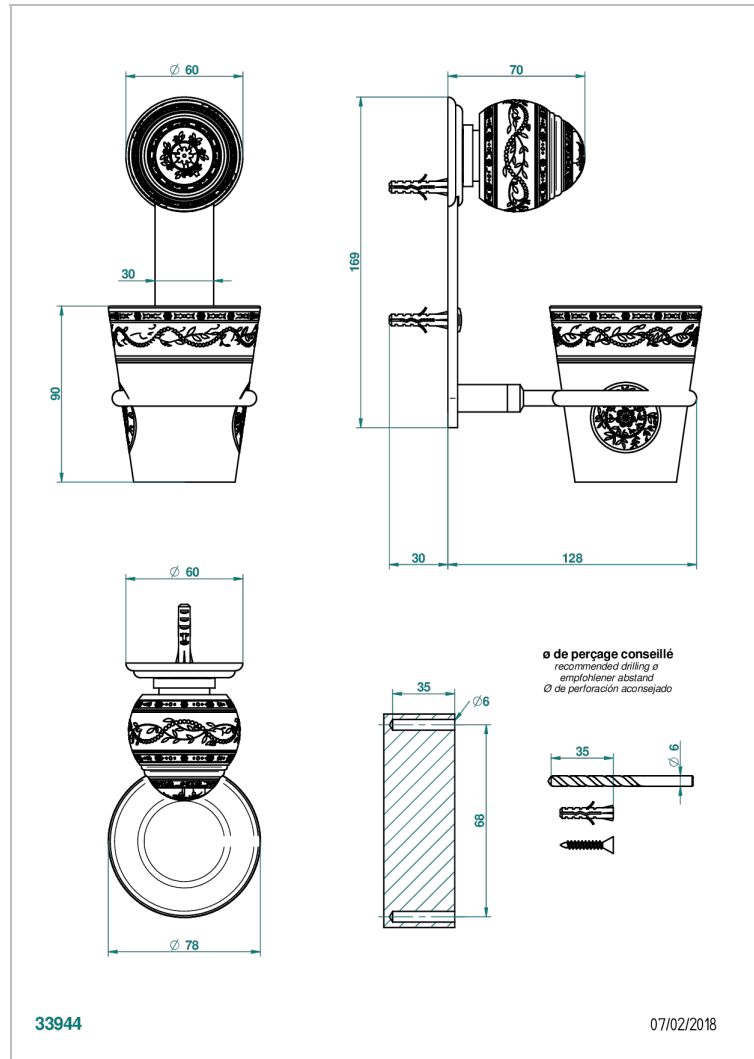

MARQUISE DECORACION EN PLATINO

A7G-536B

Portavasos mural con vaso de porcelana

THG
PARIS

CARACTERÍSTICAS

- Marquise decoración en platino
- Portavasos mural con vaso de porcelana

ACABADOS DISPONIBLES

Bronce claro - D01
Cerámica negra mate - D30
Cobre viejo mate - H07
Cromo - A02
Cromo / dorado - G02
Cromo mate - C02

Dorado - F01
Dorado mate - F07
Dorado pálido - F30
Dorado pálido mate (sin barniz) - F31
Níquel - B01
Níquel mate - C01

Níquel viejo - H28
Pvd blush - H62
Pvd blush mate - H60
Pvd color latón - H49
Pvd color latón mate - H50
Pvd color níquel - H55