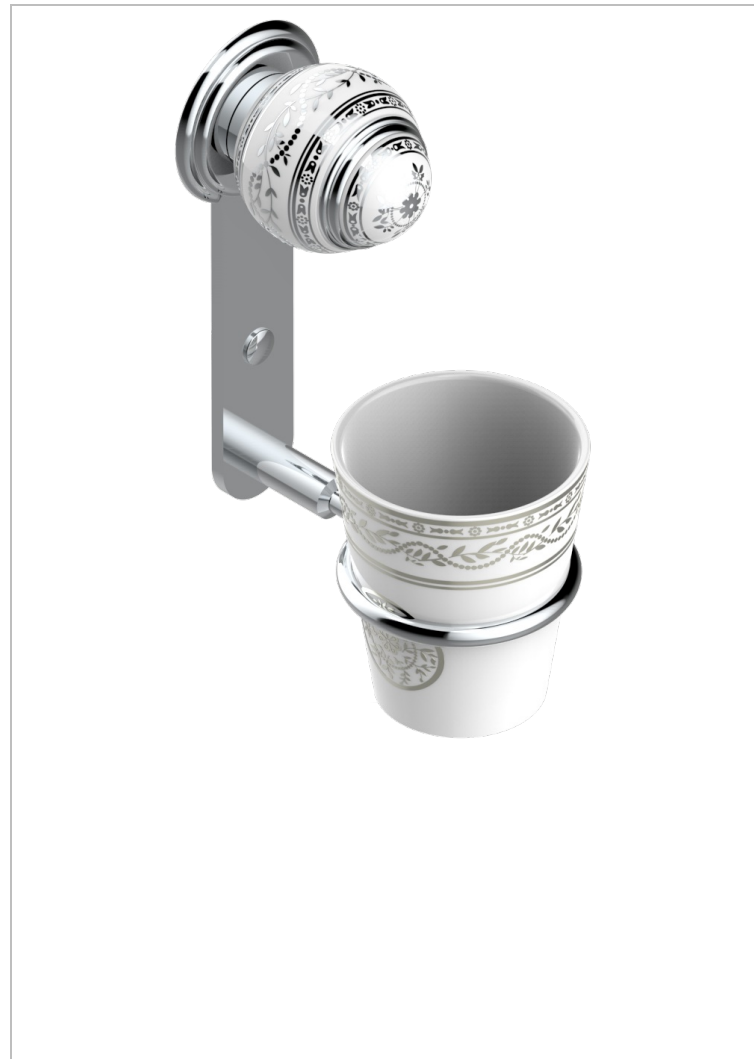

MARQUISE DECORACION EN PLATINO

A7G-536B

Portavasos mural con vaso de porcelana

THG
PARIS

CARACTERÍSTICAS

- Marquise decoración en platino
- Portavasos mural con vaso de porcelana

ACABADOS DISPONIBLES

Bronce claro - D01
Cerámica negra mate - D30
Cobre viejo mate - H07
Cromo - A02
Cromo / dorado - G02
Cromo mate - C02

Dorado - F01
Dorado mate - F07
Dorado pálido - F30
Dorado pálido mate (sin barniz) - F31
Níquel - B01
Níquel mate - C01

Níquel viejo - H28
Pvd blush - H62
Pvd blush mate - H60
Pvd color latón - H49
Pvd color latón mate - H50
Pvd color níquel - H55